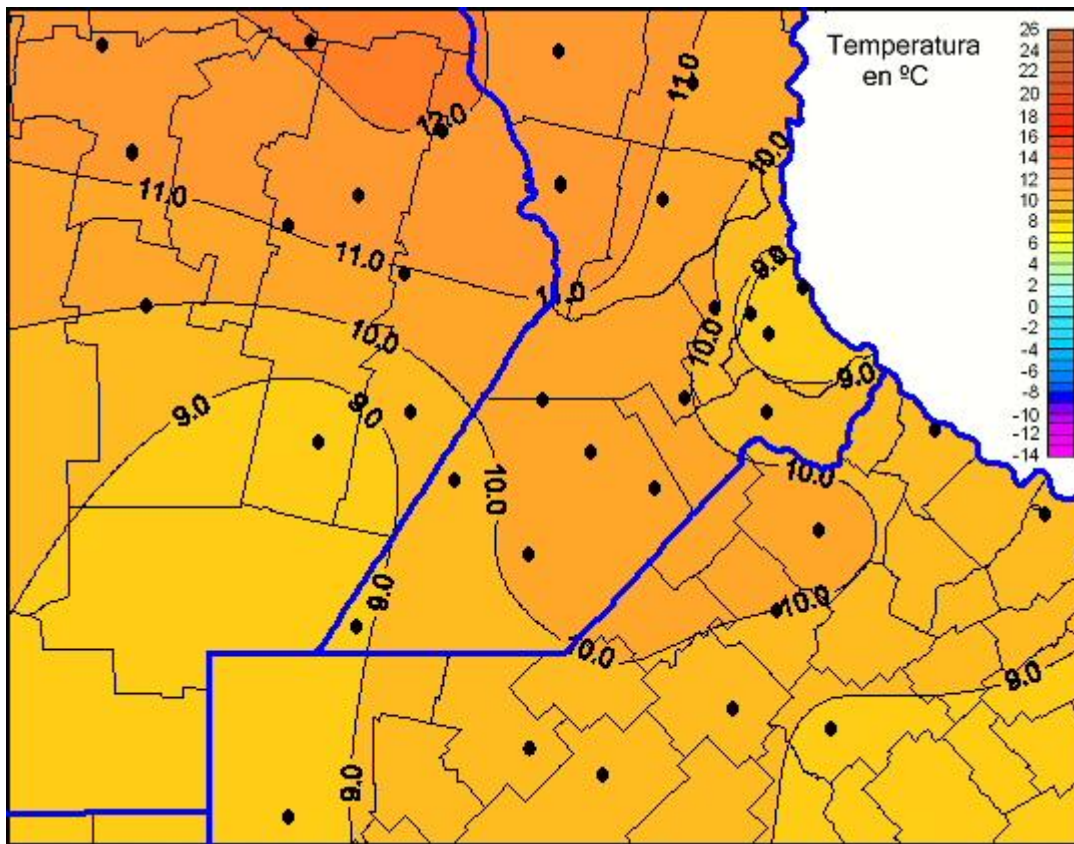

Temperaturas Mínimas

Mapa de temperaturas mínimas de las las últimas 72 horas.
(Desde las 8:00AM hasta las 8:00AM). Se actualiza a las 10:00hs.