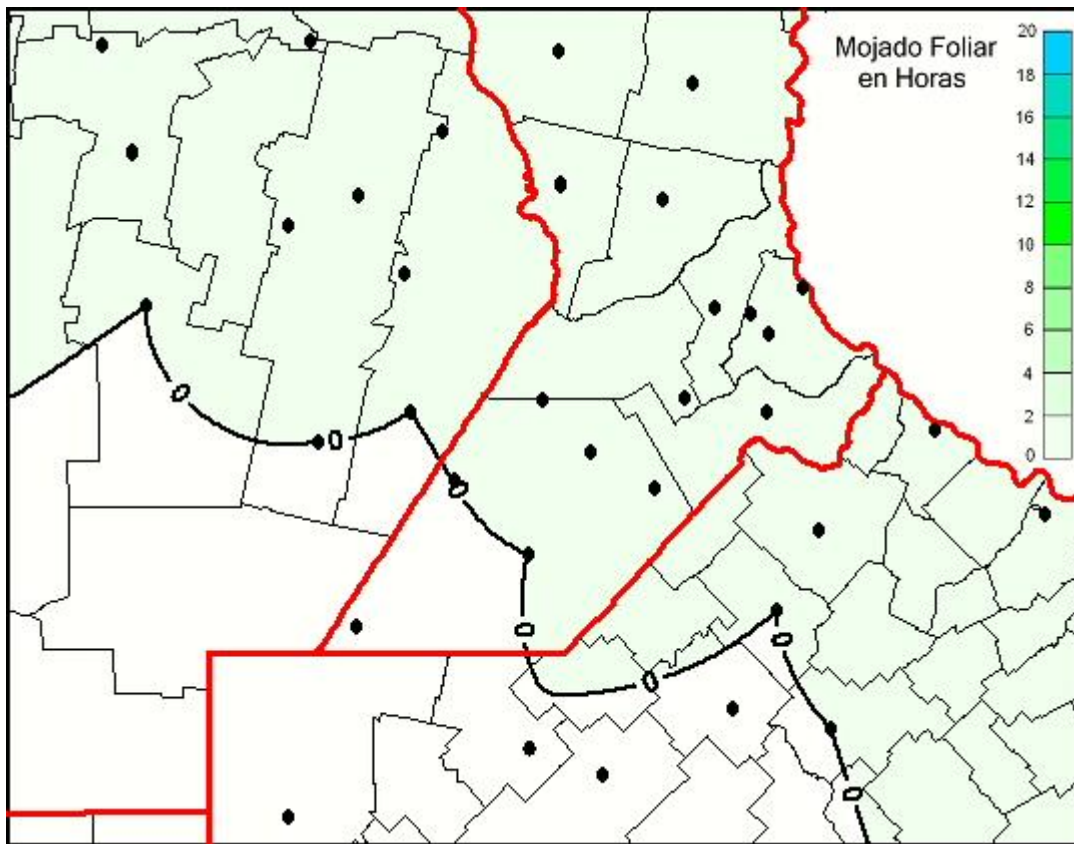

Humedad de Hoja

Mapa de humedad de hoja de las las últimas 24 horas.
(Desde las 8:00AM hasta las 8:00AM). Se actualiza a las 10:00hs.