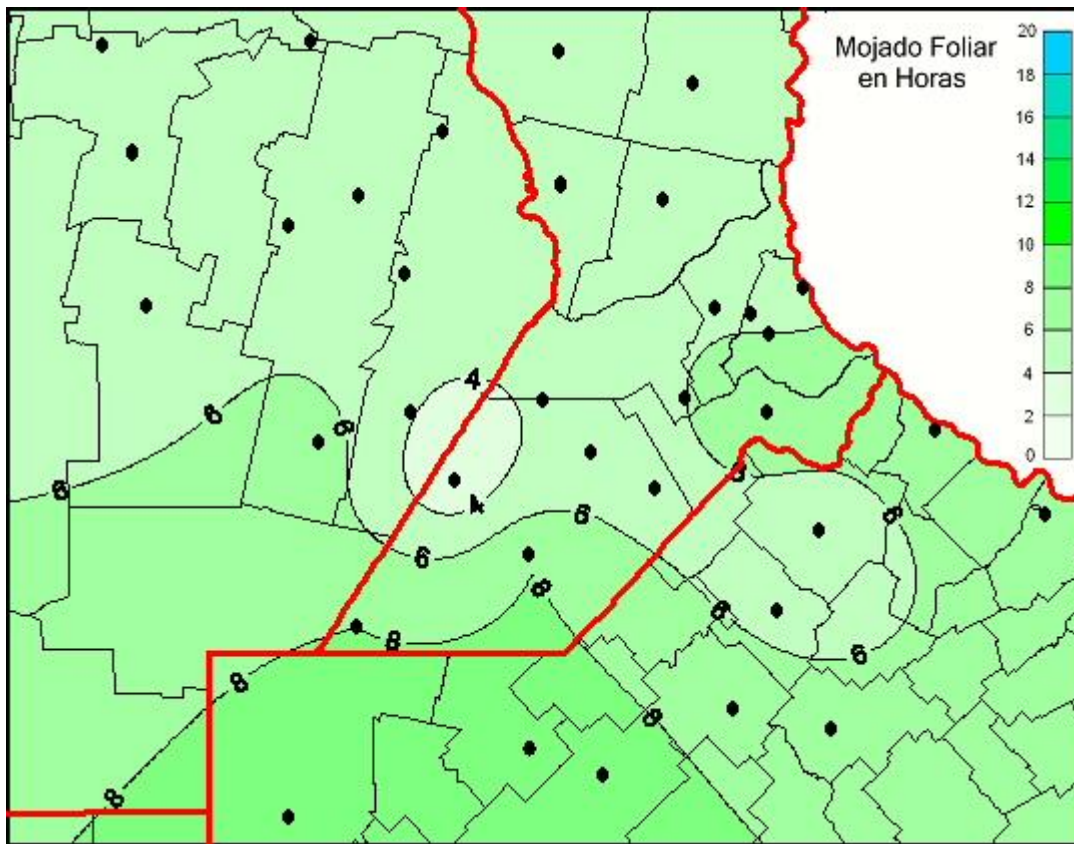

Humedad de Hoja

Mapa de humedad de hoja de las las últimas 0 horas.
(Desde las 8:00AM hasta las 8:00AM). Se actualiza a las 10:00hs.