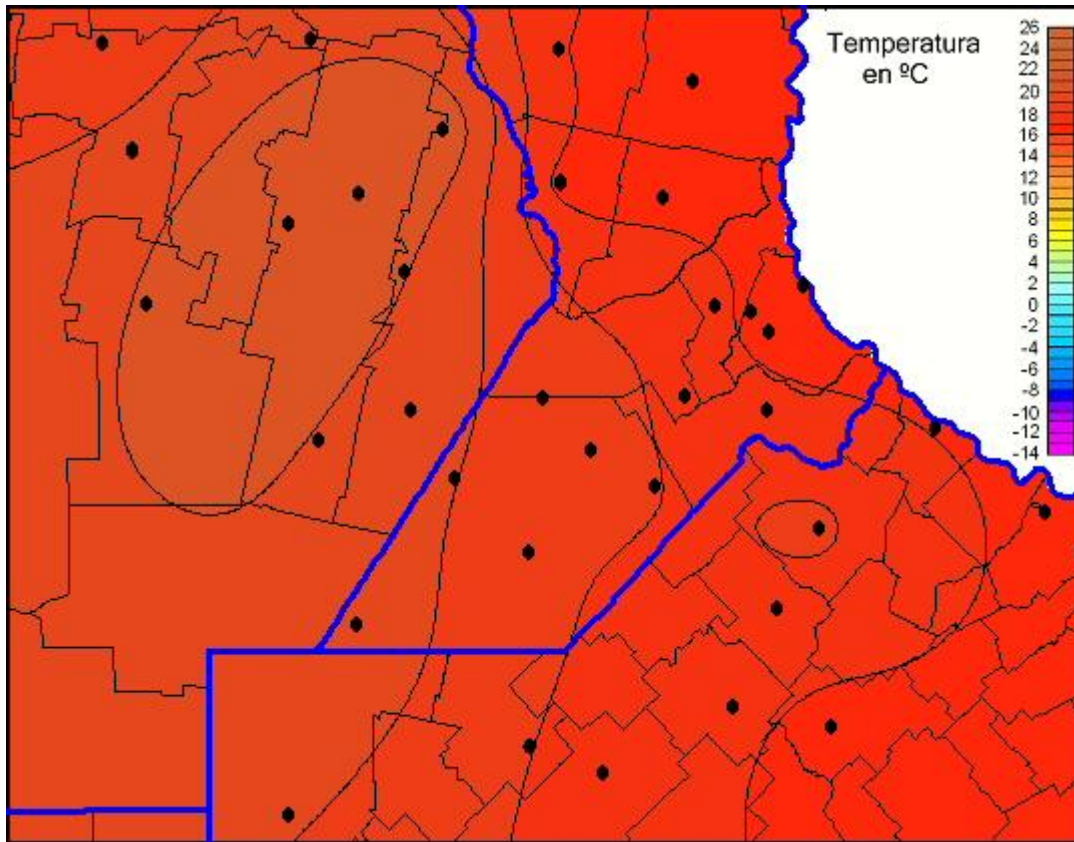

Temperaturas Mínimas

Mapa de temperaturas mínimas de las las últimas 0 horas.
(Desde las 8:00AM hasta las 8:00AM). Se actualiza a las 10:00hs.