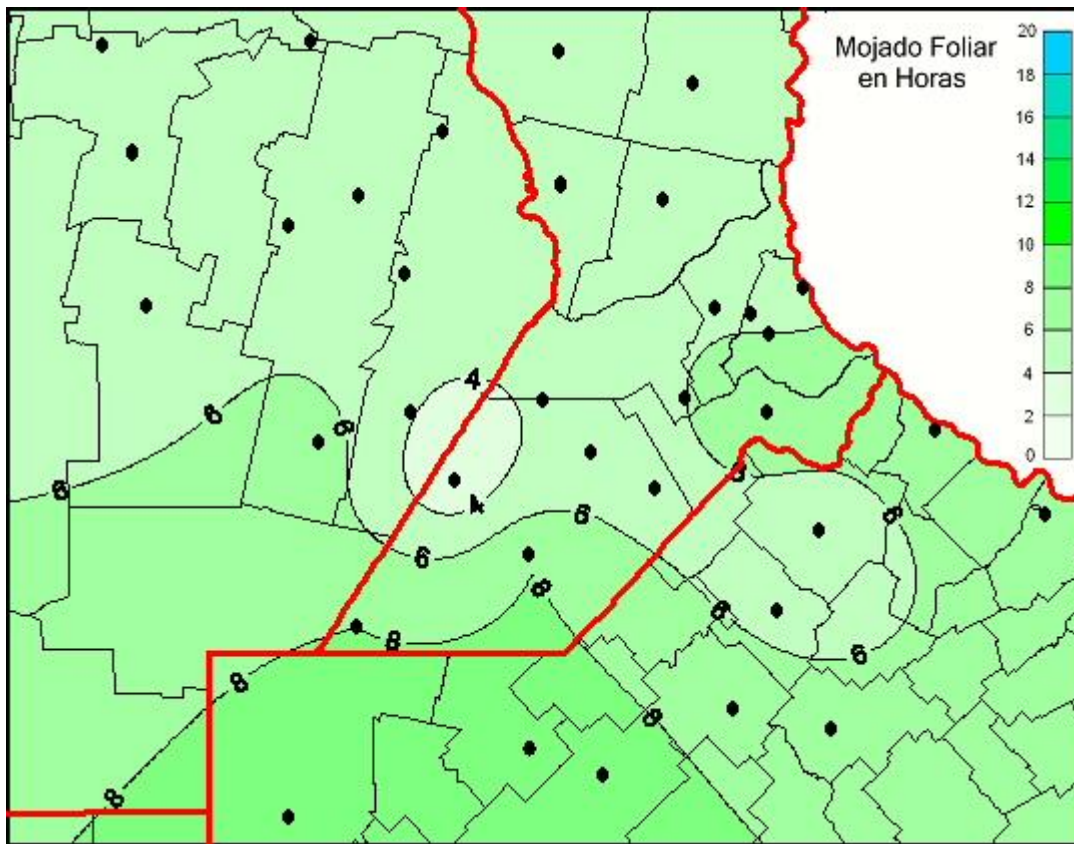

## Humedad de Hoja

Mapa de humedad de hoja de las las últimas 24 horas.  
(Desde las 8:00AM hasta las 8:00AM). Se actualiza a las 10:00hs.