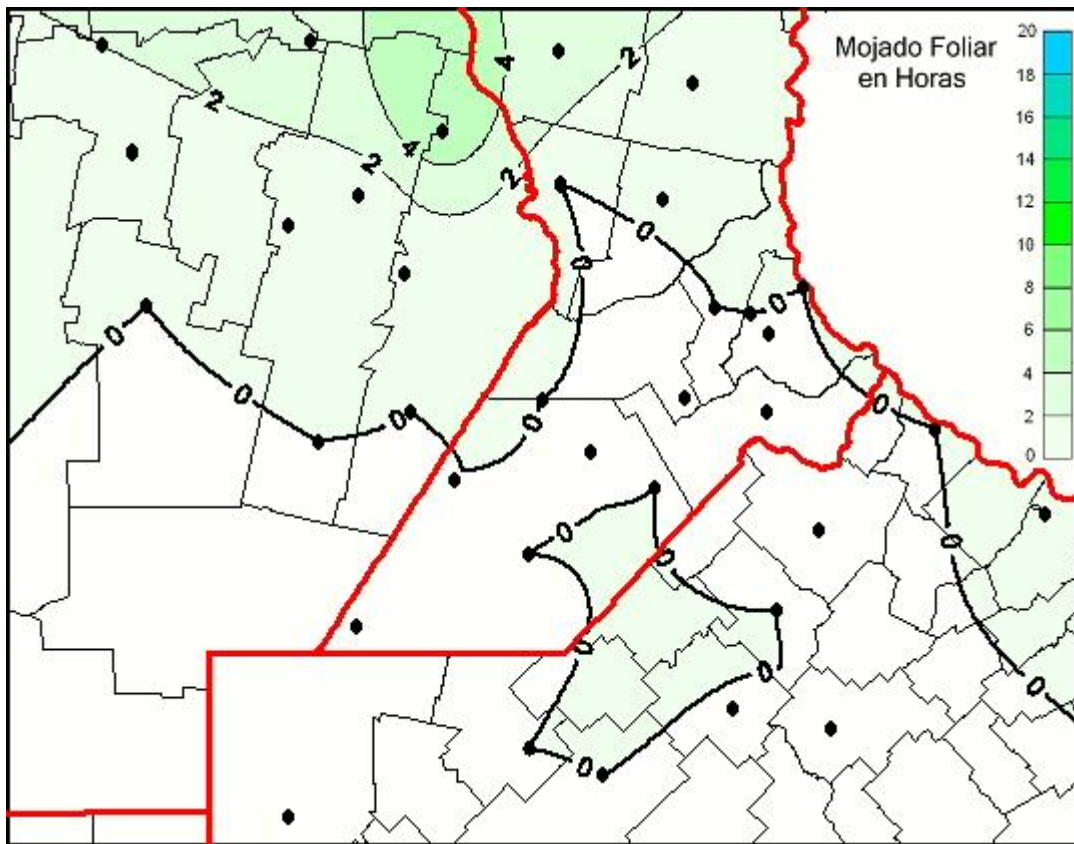

Humedad de Hoja

Mapa de humedad de hoja de las las últimas 24 horas.
(Desde las 8:00AM hasta las 8:00AM). Se actualiza a las 10:00hs.