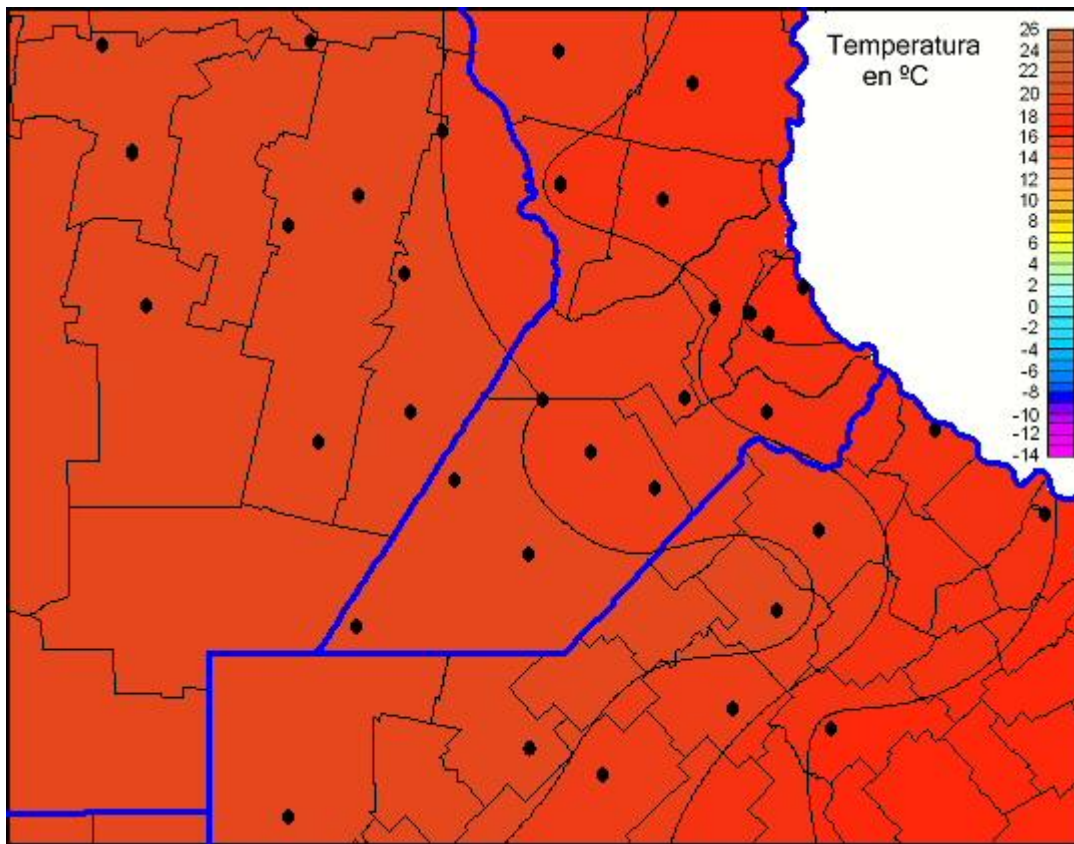

# Temperaturas Mínimas

Mapa de temperaturas mínimas de las las últimas 24 horas.  
(Desde las 8:00AM hasta las 8:00AM). Se actualiza a las 10:00hs.

BOLSA  
DE COMERCIO  
DE ROSARIO

 [www.facebook.com/BCROficial](http://www.facebook.com/BCROficial)