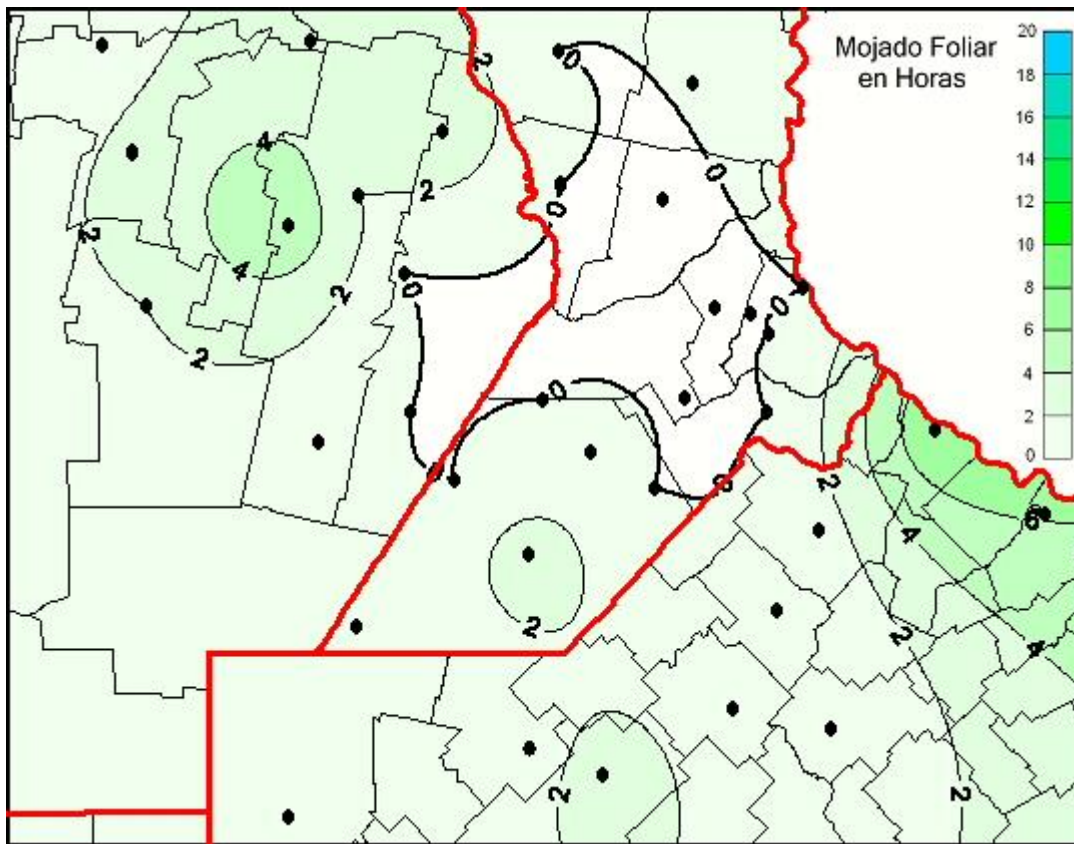

Humedad de Hoja

Mapa de humedad de hoja de las últimas 24 horas.
(Desde las 8:00AM hasta las 8:00AM). Se actualiza a las 10:00hs.