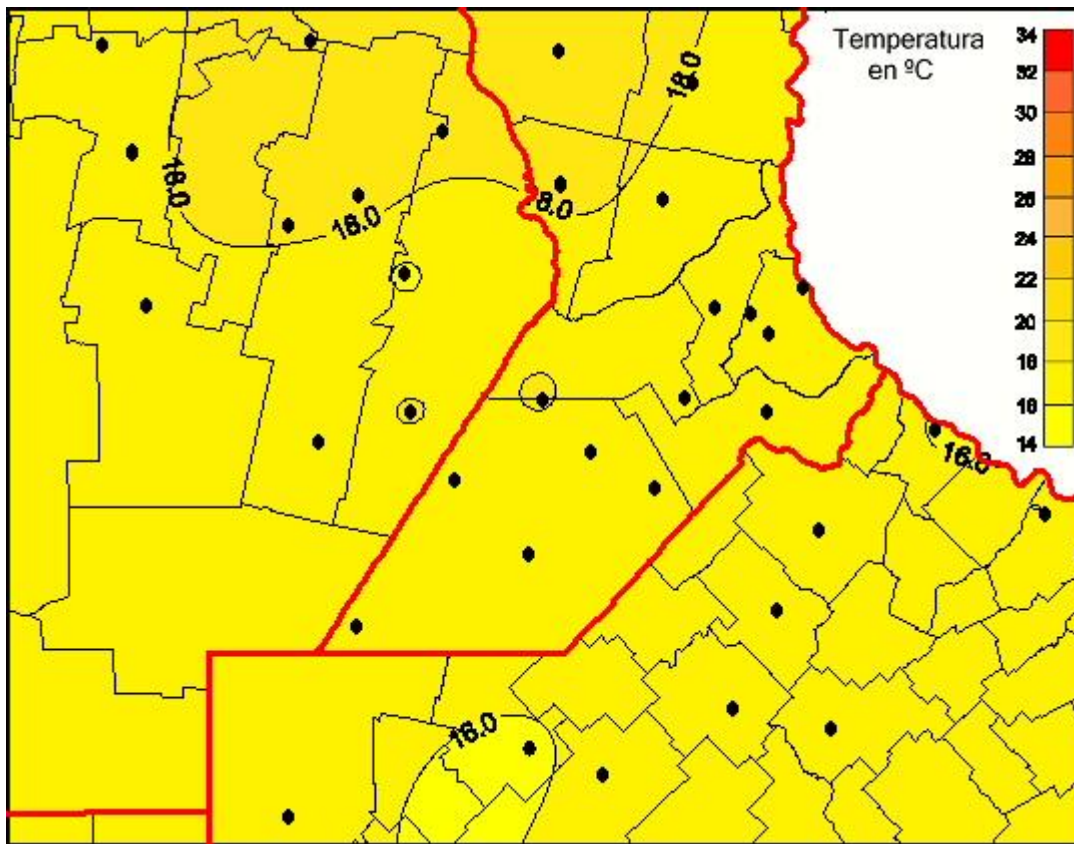

## Temperaturas Mínimas

Mapa de temperaturas mínimas de las últimas 24 horas.  
(Desde las 8:00AM hasta las 8:00AM). Se actualiza a las 10:00hs.