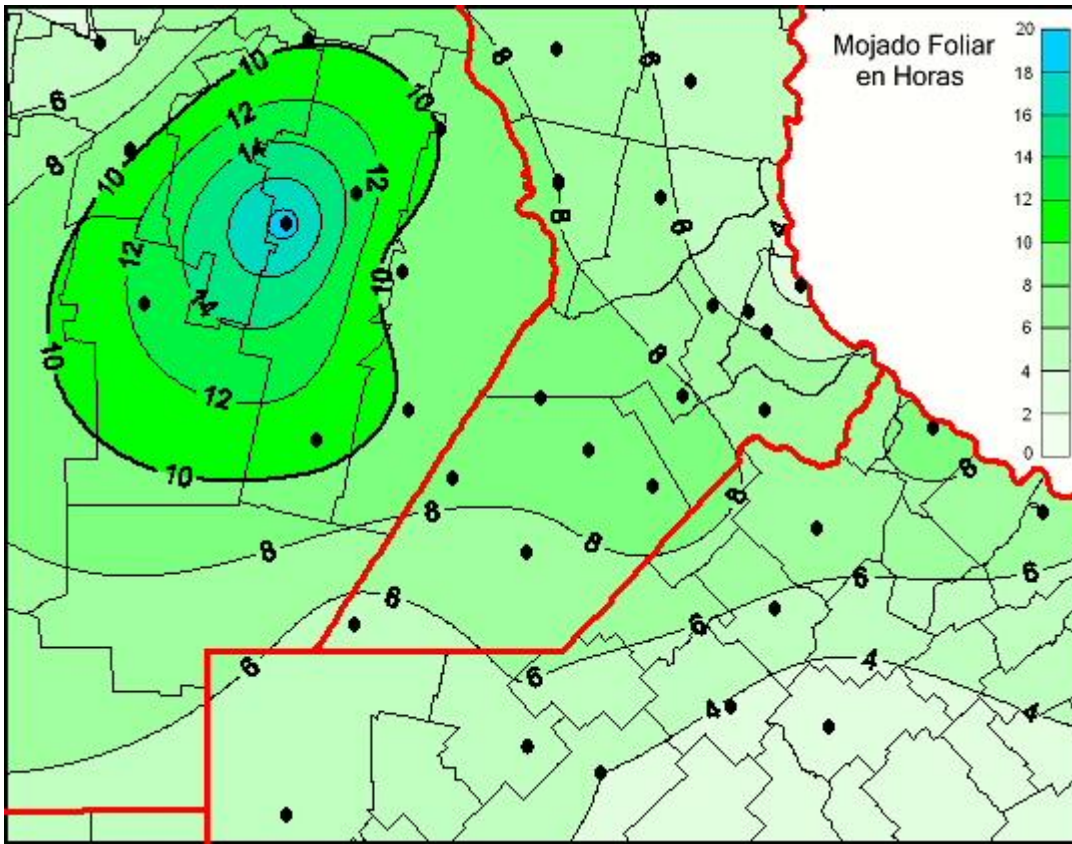

Humedad de Hoja

Mapa de humedad de hoja de las últimas 72 horas.
(Desde las 8:00AM hasta las 8:00AM). Se actualiza a las 10:00hs.