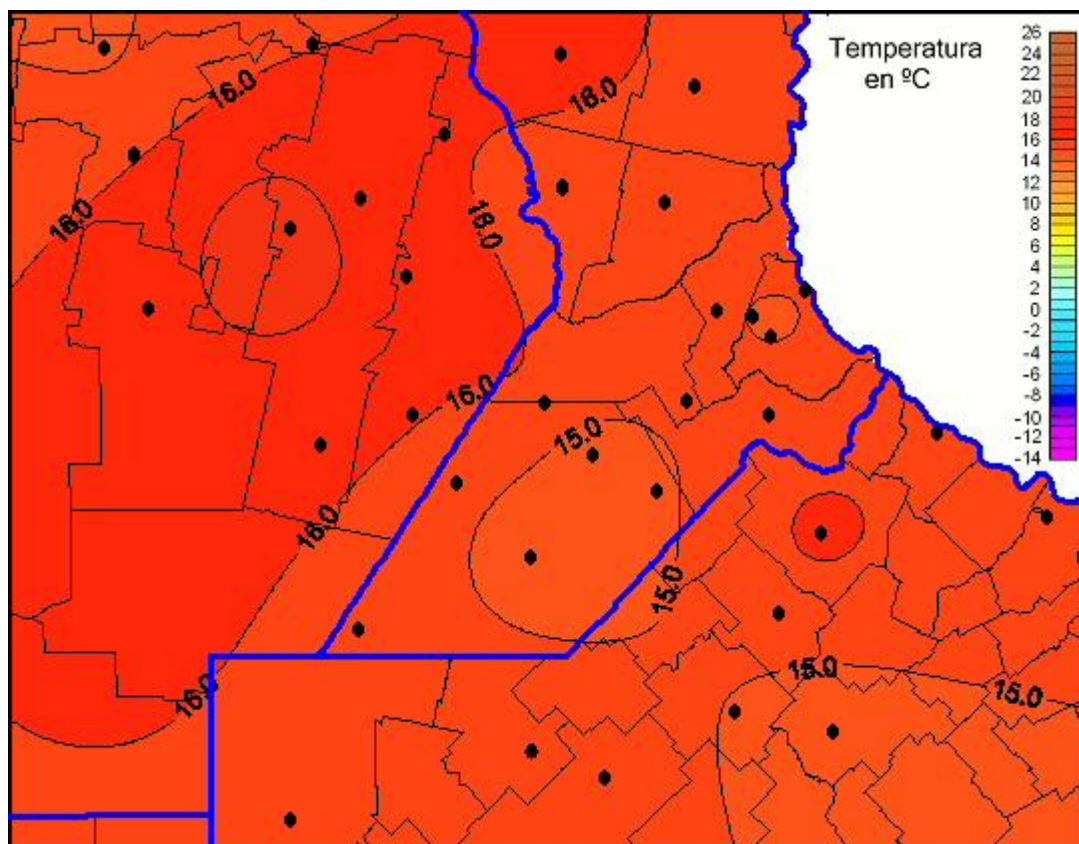

Temperaturas Mínimas

Mapa de temperaturas mínimas de las las últimas 72 horas.
(Desde las 8:00AM hasta las 8:00AM). Se actualiza a las 10:00hs.