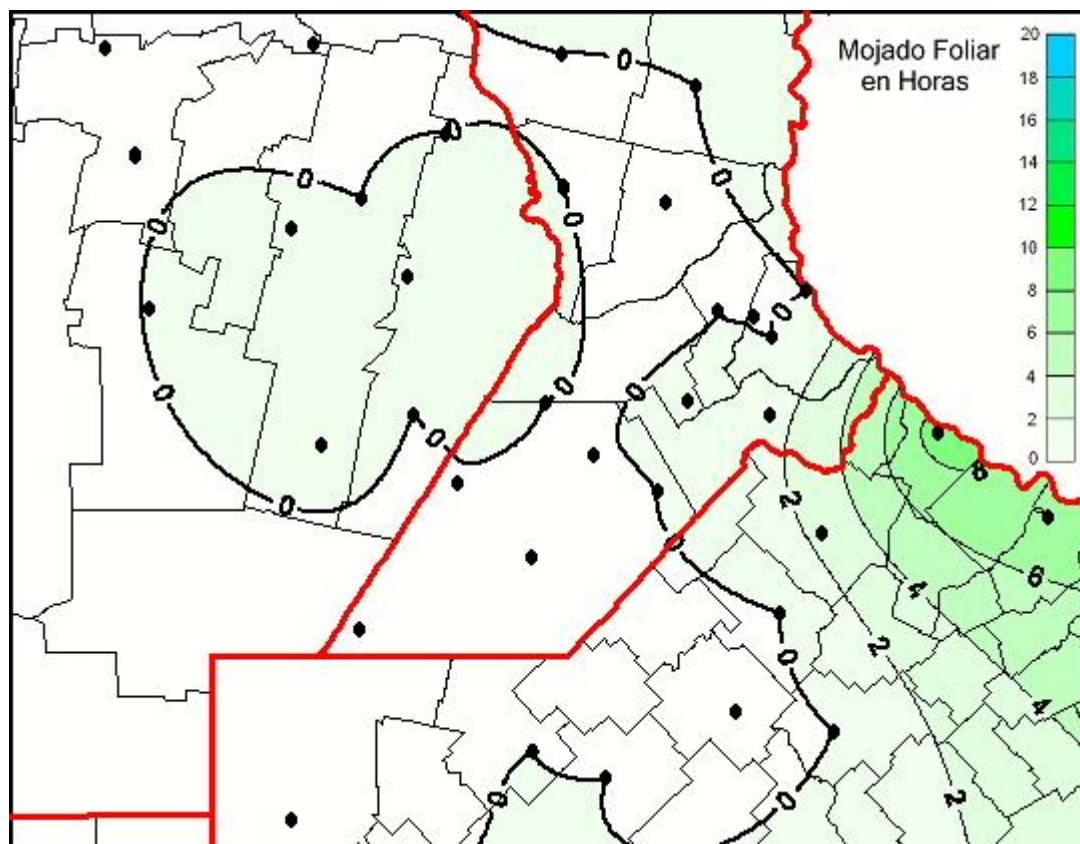

## Humedad de Hoja

Mapa de humedad de hoja de las últimas 24 horas.  
(Desde las 8:00AM hasta las 8:00AM). Se actualiza a las 10:00hs.