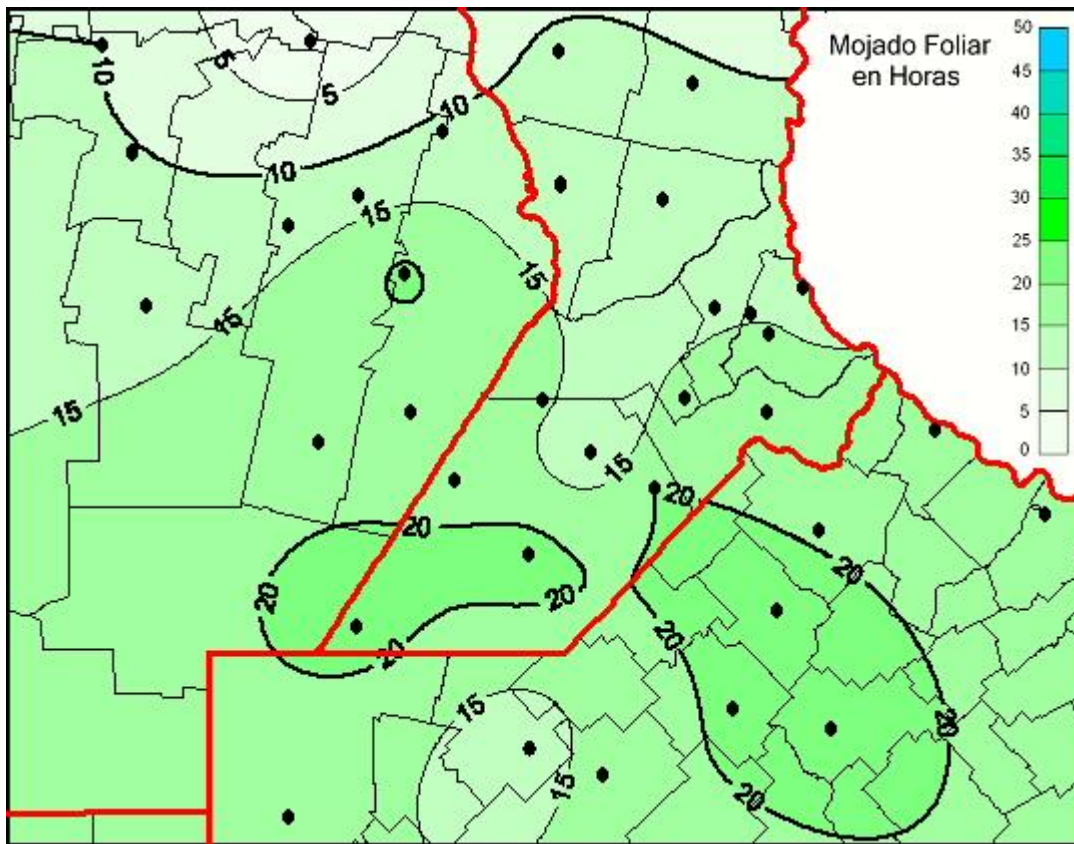

## Humedad de Hoja

Mapa de humedad de hoja de las las últimas 120 horas.  
(Desde las 8:00AM hasta las 8:00AM). Se actualiza a las 10:00hs.