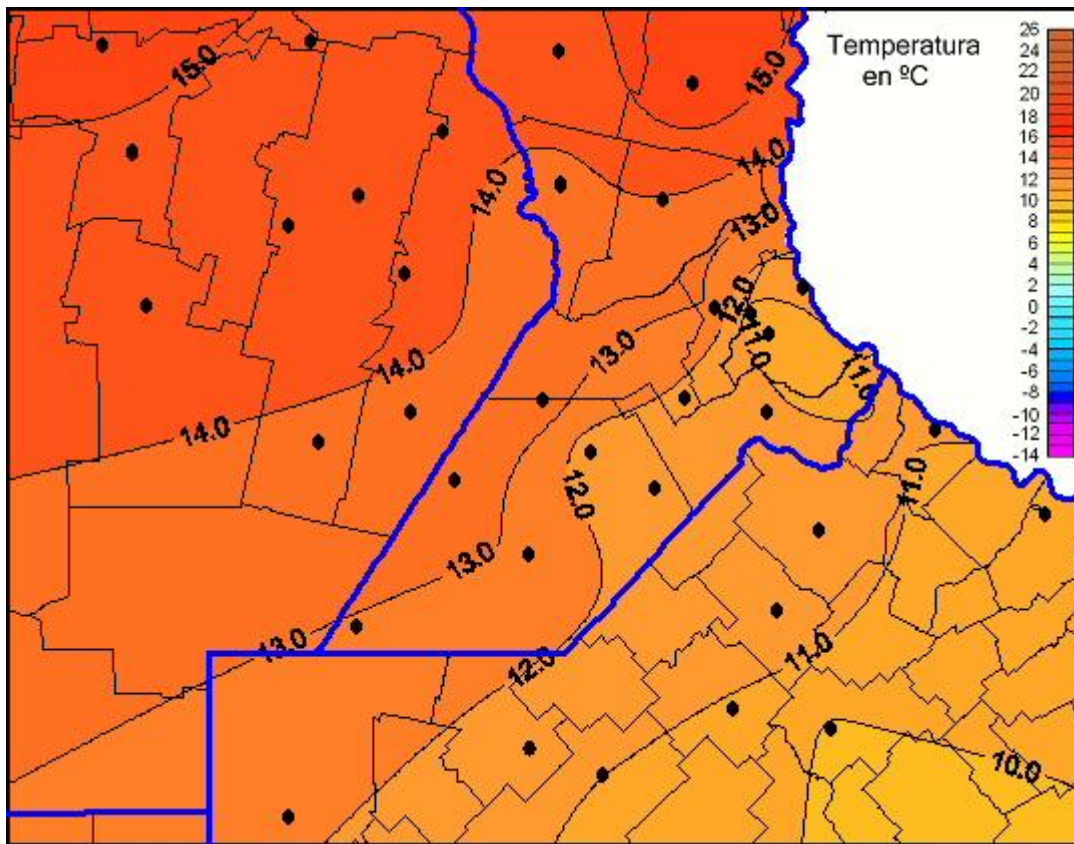

Temperaturas Mínimas

Mapa de temperaturas mínimas de las las últimas 120 horas.
(Desde las 8:00AM hasta las 8:00AM). Se actualiza a las 10:00hs.