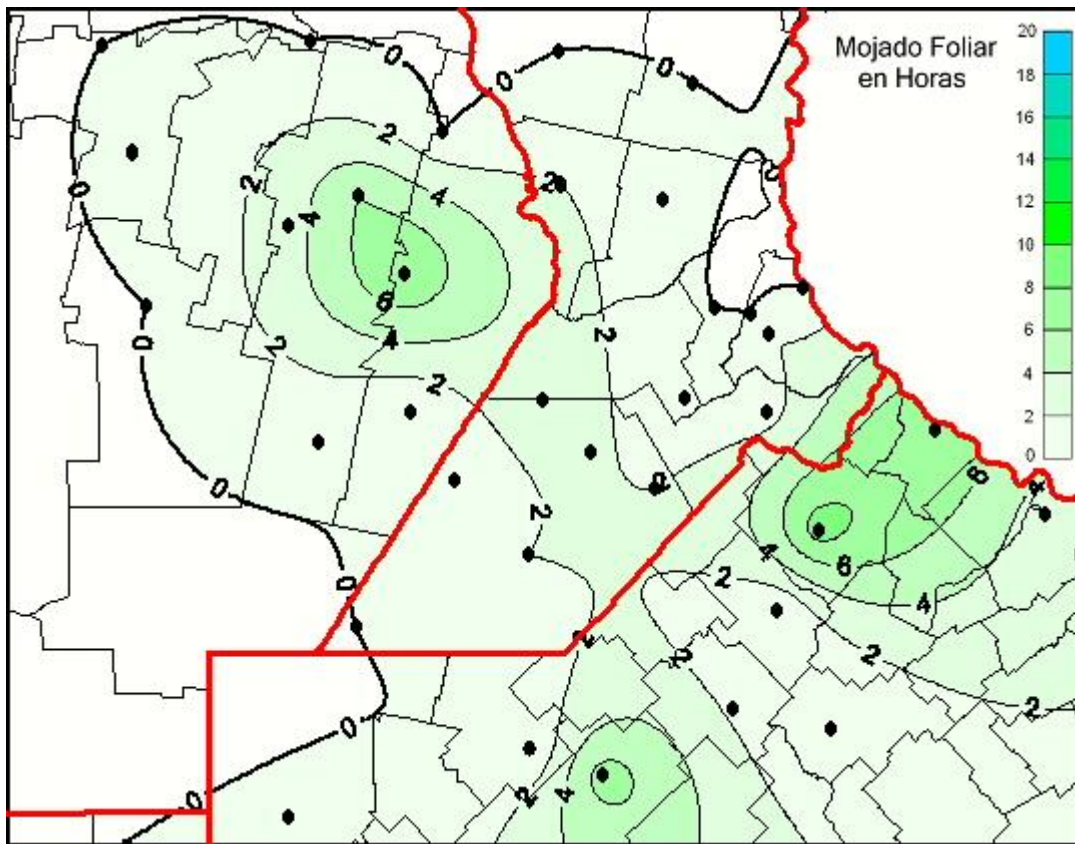

Humedad de Hoja

Mapa de humedad de hoja de las las últimas 24 horas.
(Desde las 8:00AM hasta las 8:00AM). Se actualiza a las 10:00hs.

BOLSA
DE COMERCIO
DE ROSARIO

 www.facebook.com/BCROficial

 twitter.com/bcrgrensa