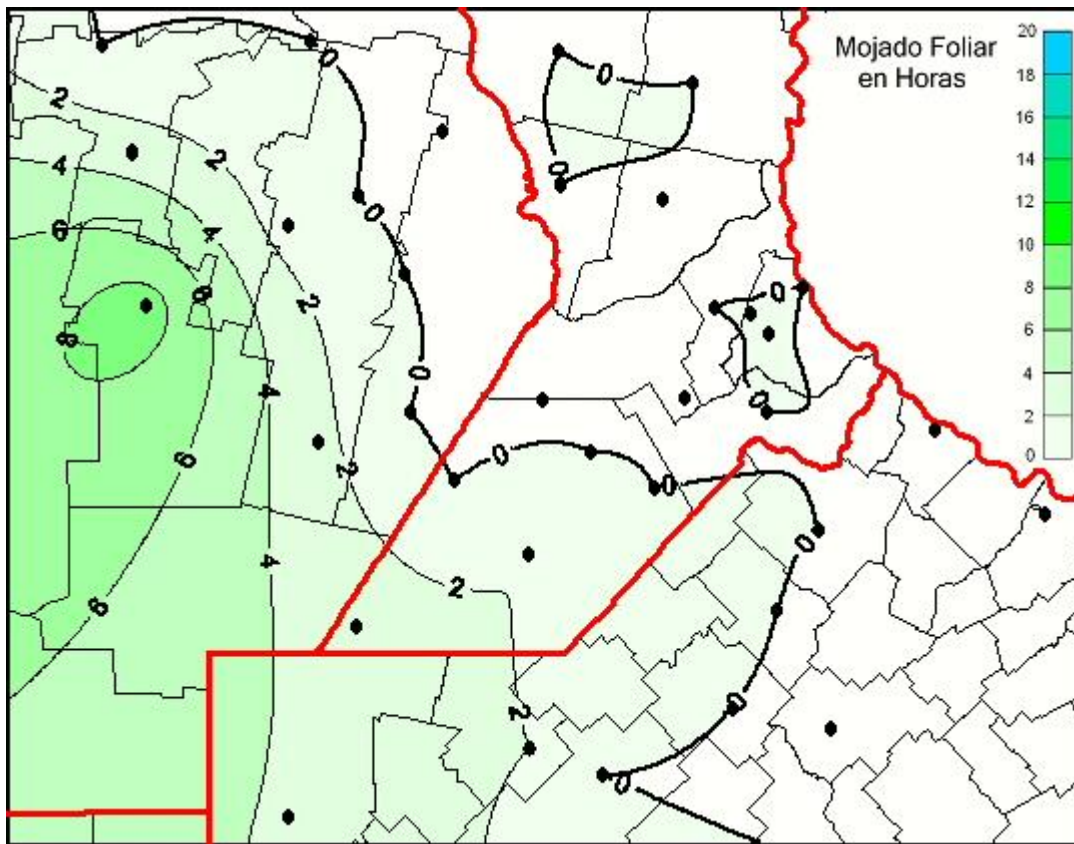

Humedad de Hoja

Mapa de humedad de hoja de las últimas 24 horas.
(Desde las 8:00AM hasta las 8:00AM). Se actualiza a las 10:00hs.