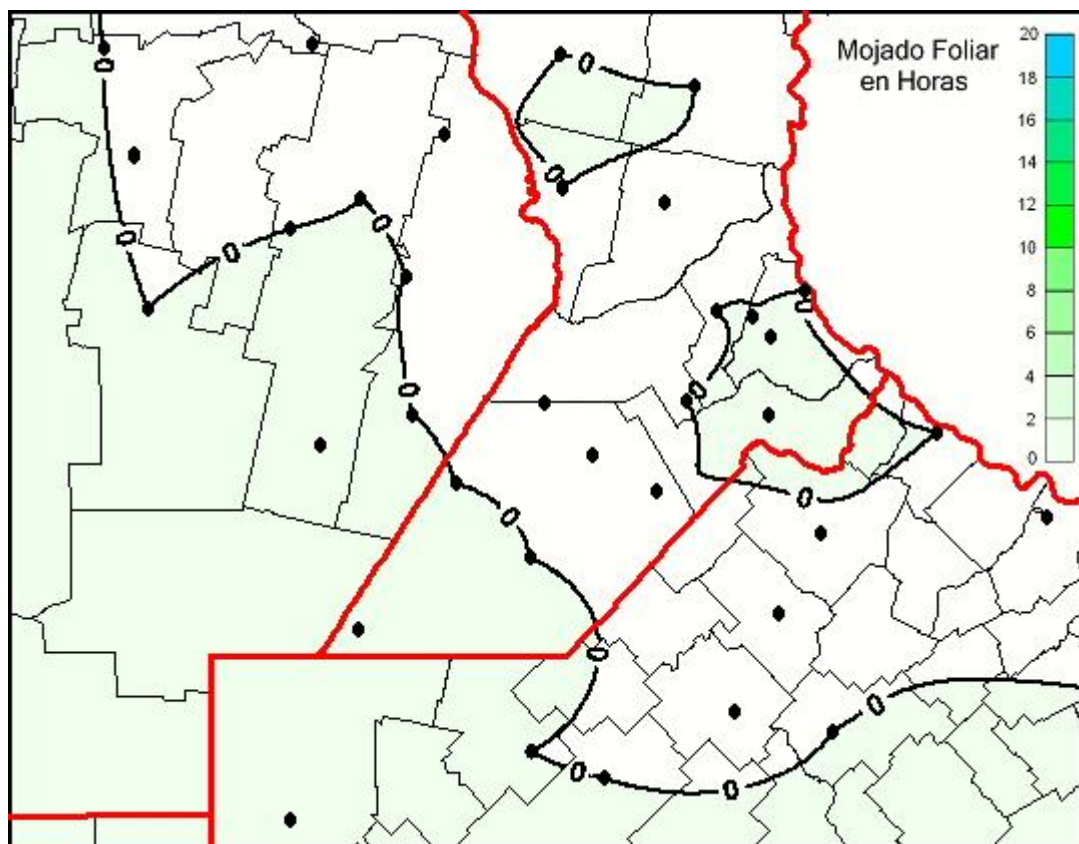

## Humedad de Hoja

Mapa de humedad de hoja de las últimas 24 horas.  
(Desde las 8:00AM hasta las 8:00AM). Se actualiza a las 10:00hs.