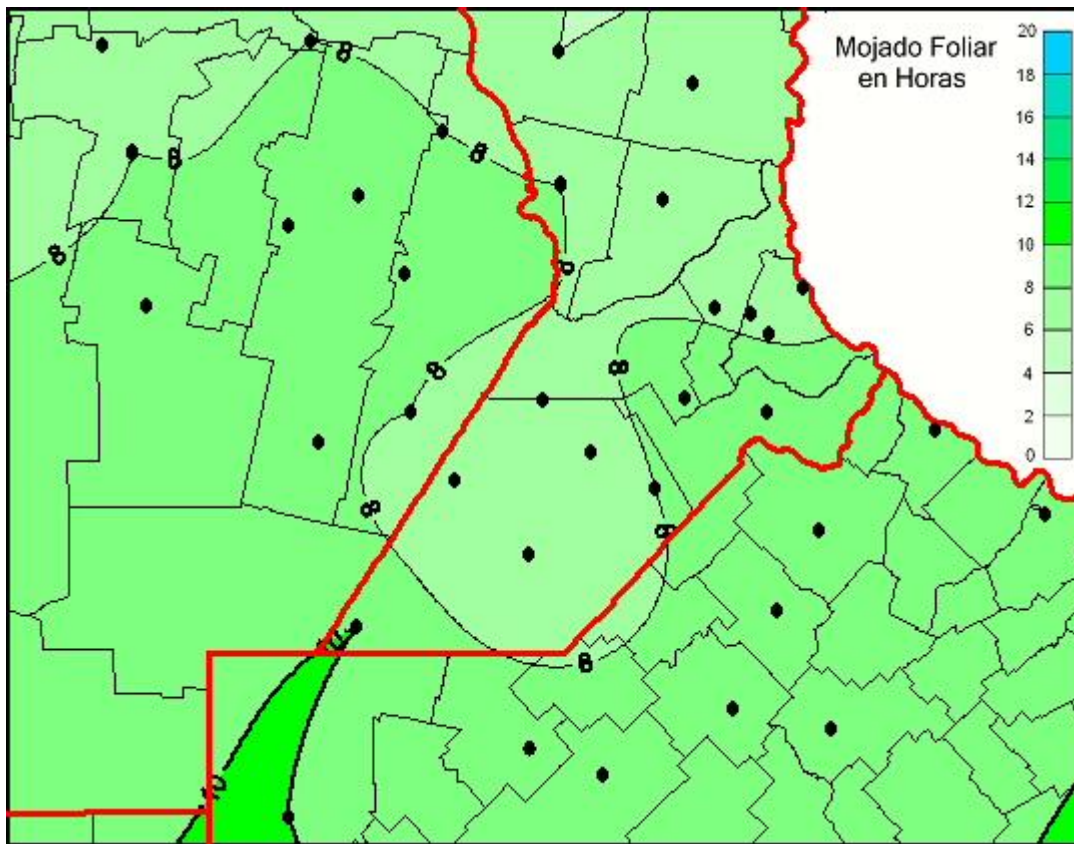

Humedad de Hoja

Mapa de humedad de hoja de las últimas 96 horas.
(Desde las 8:00AM hasta las 8:00AM). Se actualiza a las 10:00hs.