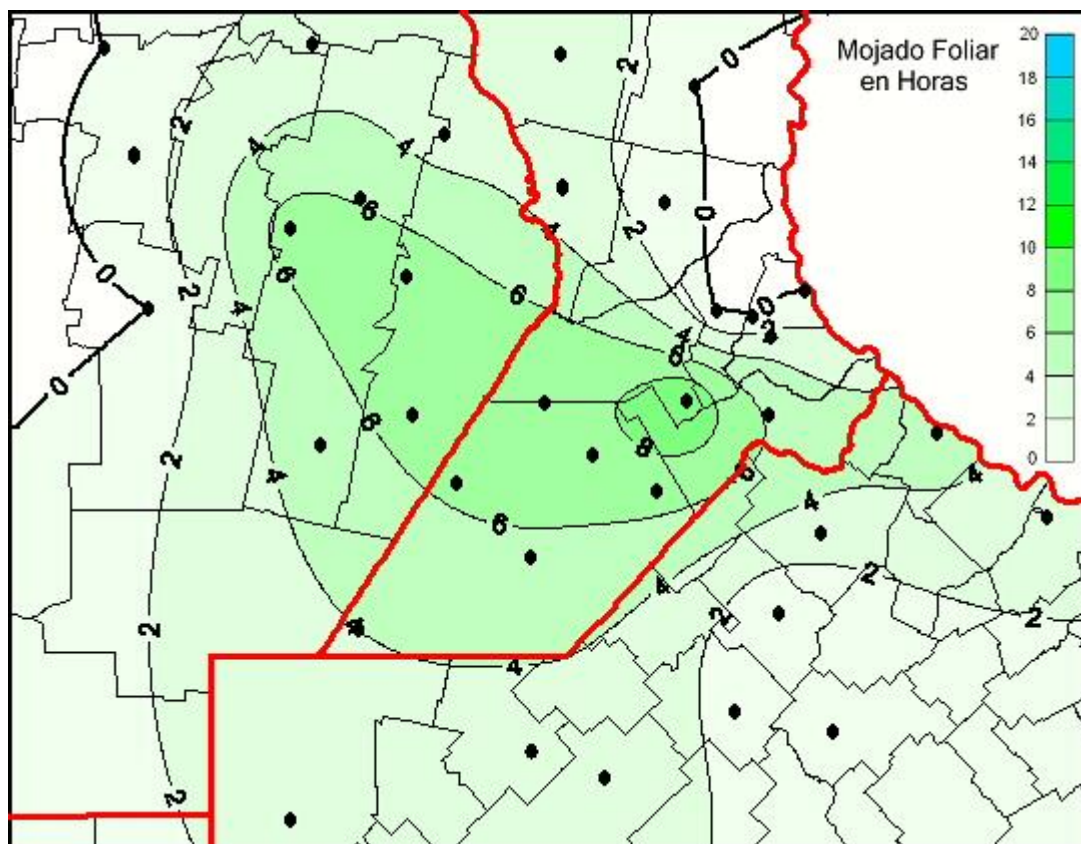

## Humedad de Hoja

Mapa de humedad de hoja de las las últimas 24 horas.  
(Desde las 8:00AM hasta las 8:00AM). Se actualiza a las 10:00hs.