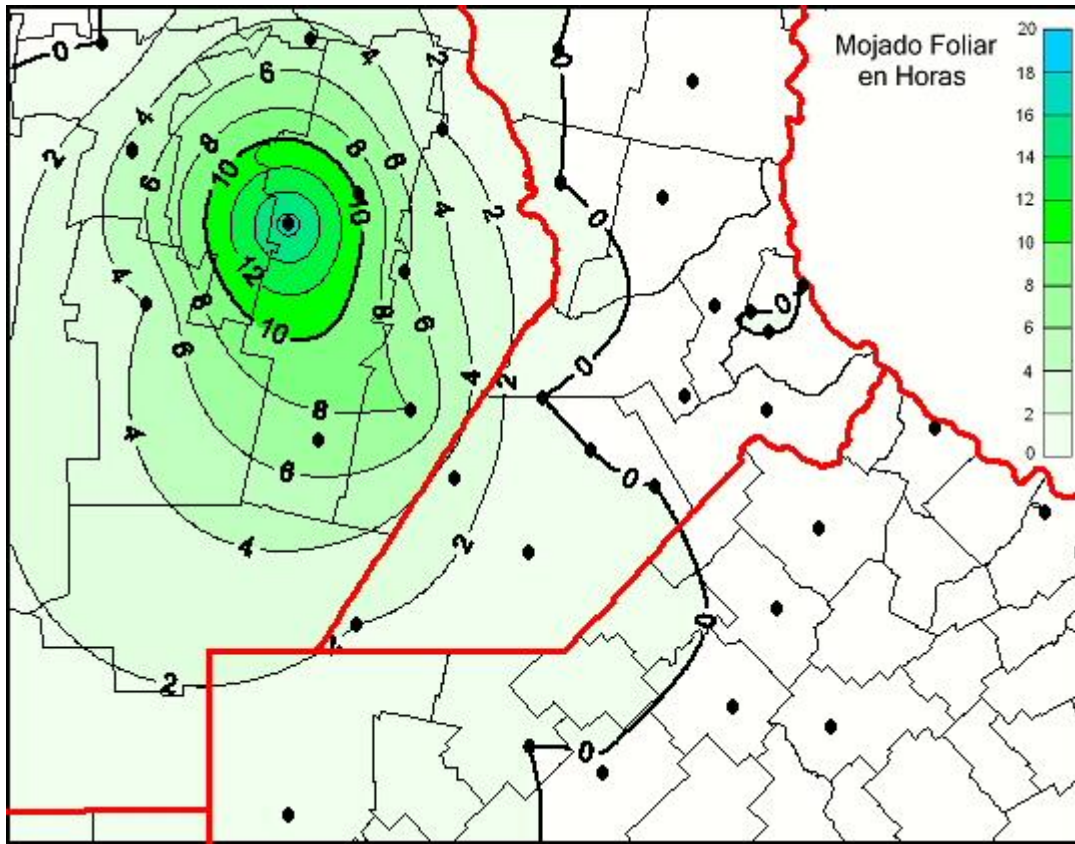

Humedad de Hoja

Mapa de humedad de hoja de las las últimas 24 horas.
(Desde las 8:00AM hasta las 8:00AM). Se actualiza a las 10:00hs.