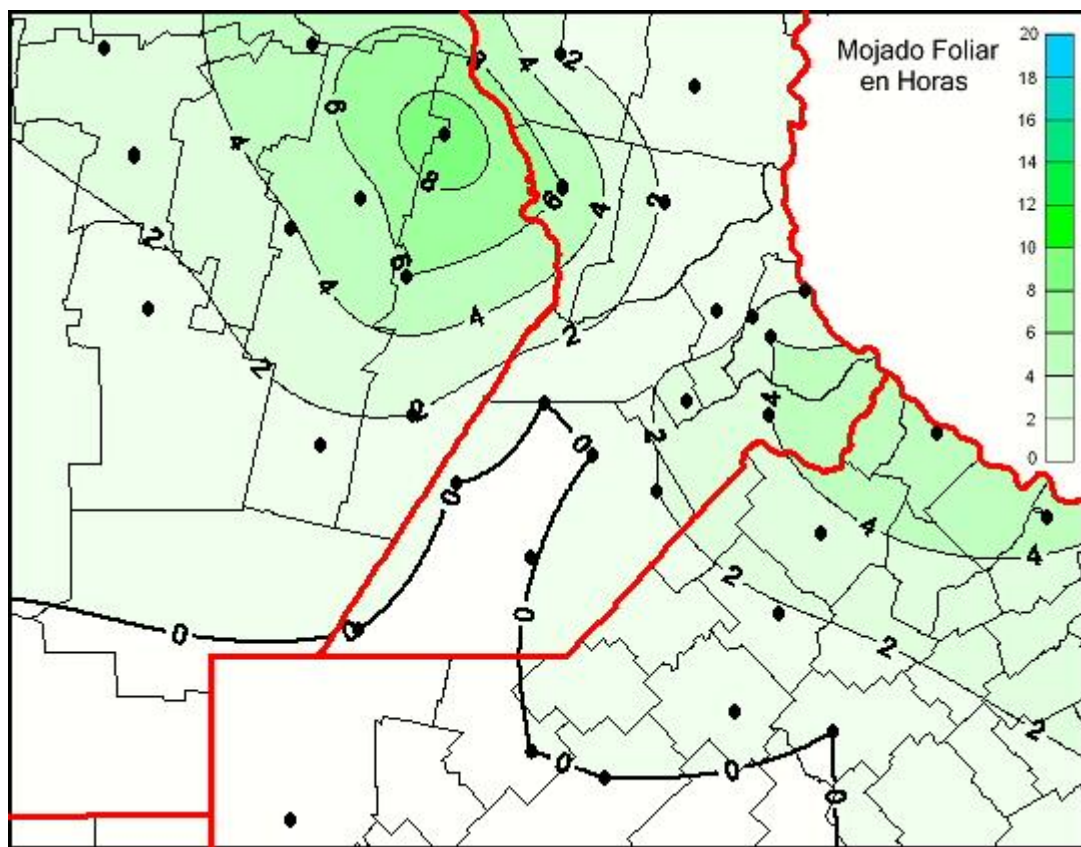

Humedad de Hoja

Mapa de humedad de hoja de las las últimas 24 horas.
(Desde las 8:00AM hasta las 8:00AM). Se actualiza a las 10:00hs.