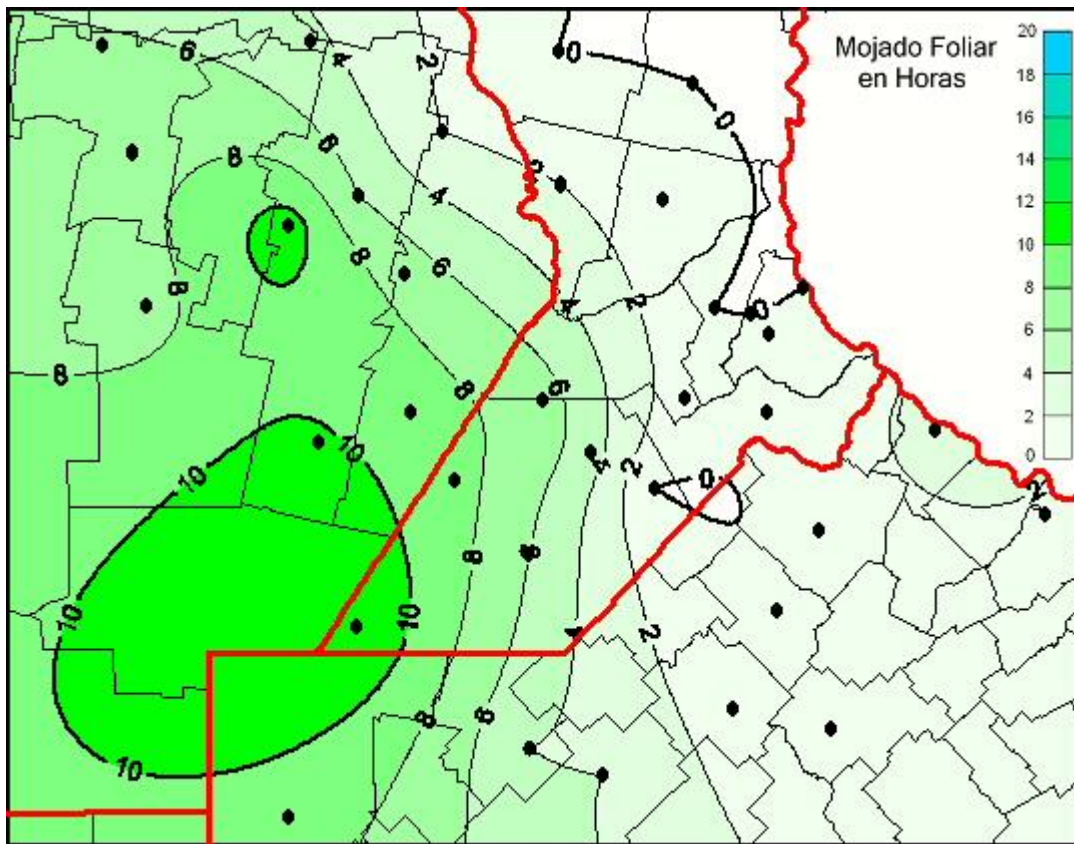

Humedad de Hoja

Mapa de humedad de hoja de las las últimas 72 horas.
(Desde las 8:00AM hasta las 8:00AM). Se actualiza a las 10:00hs.