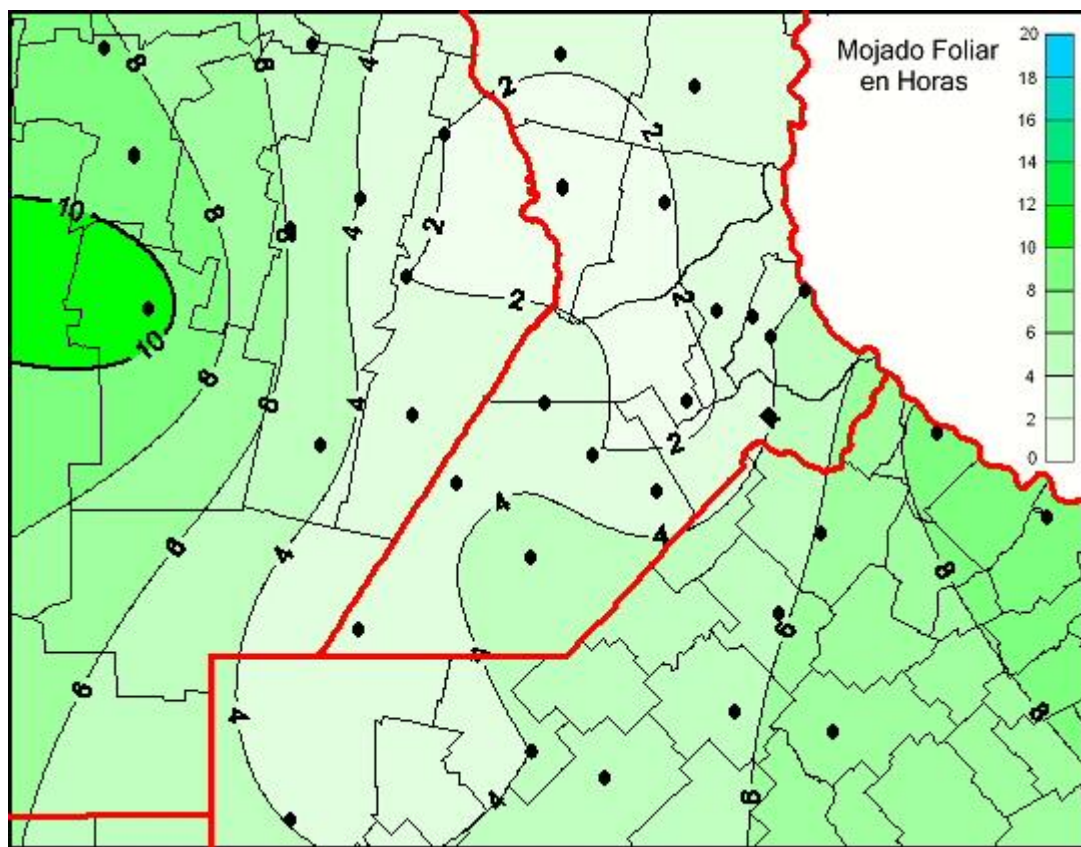

Humedad de Hoja

Mapa de humedad de hoja de las últimas 24 horas.
(Desde las 8:00AM hasta las 8:00AM). Se actualiza a las 10:00hs.