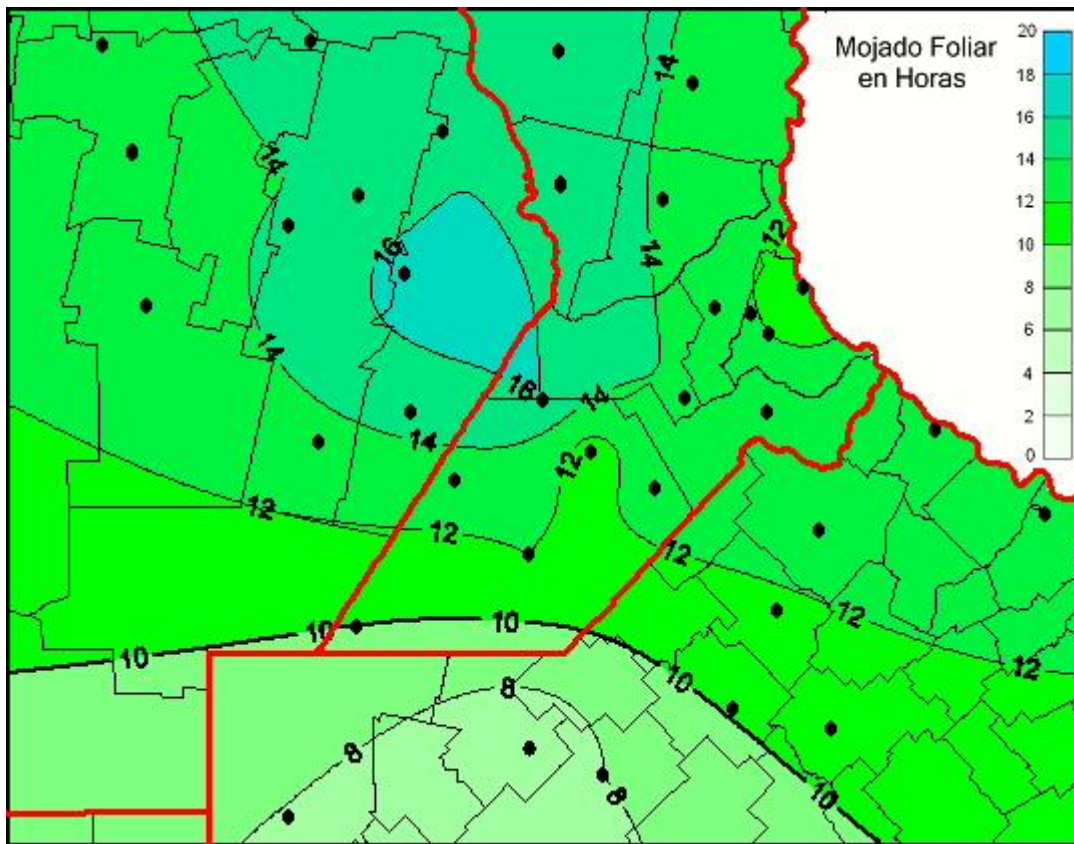

Humedad de Hoja

Mapa de humedad de hoja de las las últimas 24 horas.
(Desde las 8:00AM hasta las 8:00AM). Se actualiza a las 10:00hs.