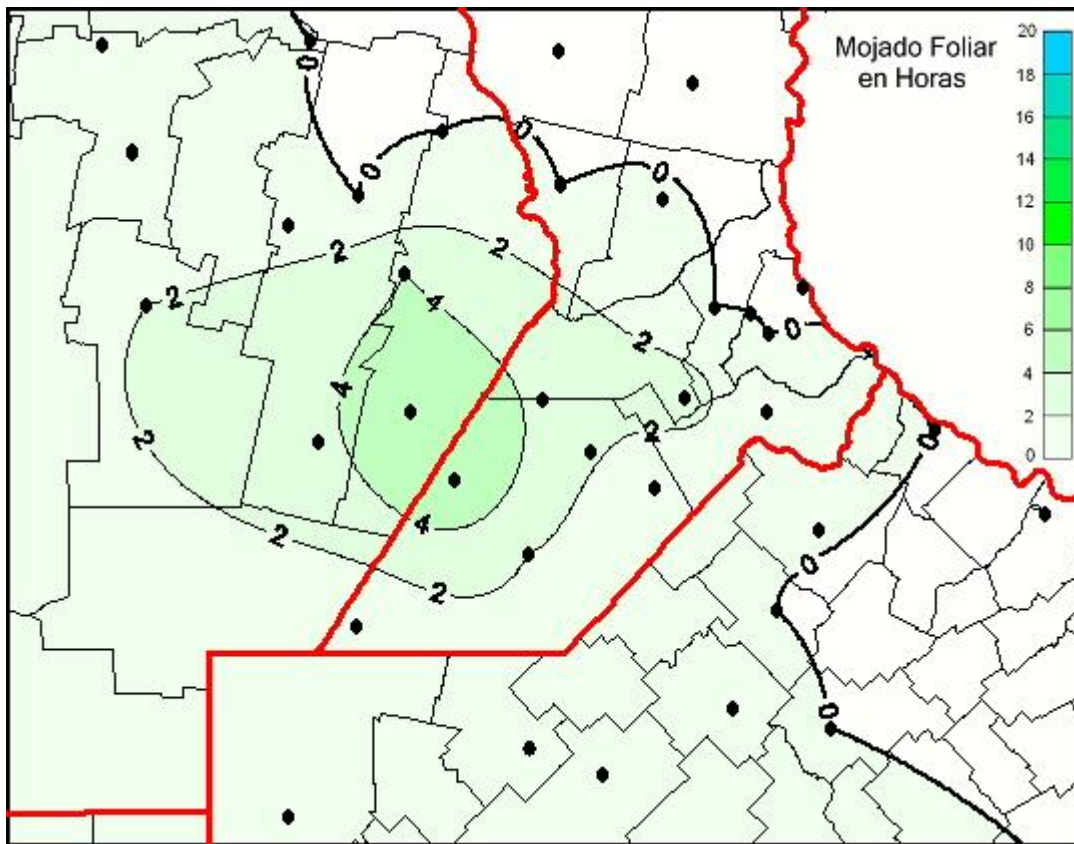

## Humedad de Hoja

Mapa de humedad de hoja de las las últimas 24 horas.  
(Desde las 8:00AM hasta las 8:00AM). Se actualiza a las 10:00hs.