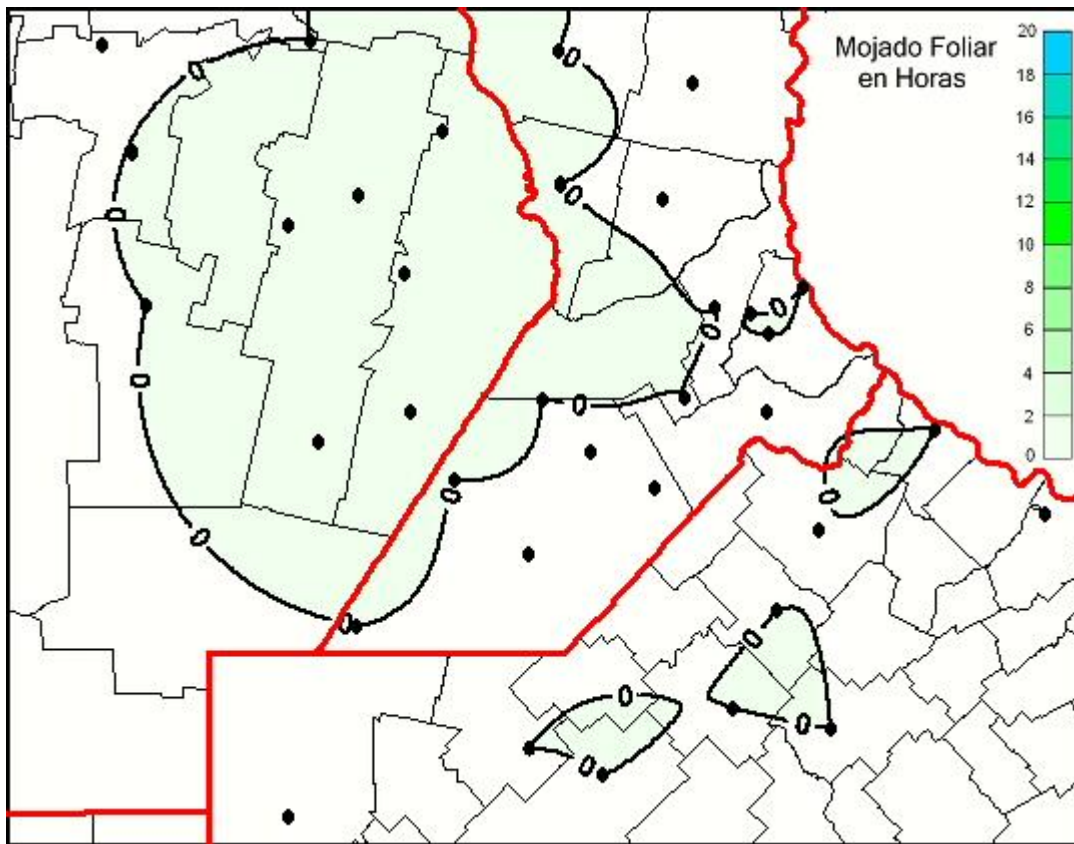

## Humedad de Hoja

Mapa de humedad de hoja de las últimas 72 horas.  
(Desde las 8:00AM hasta las 8:00AM). Se actualiza a las 10:00hs.