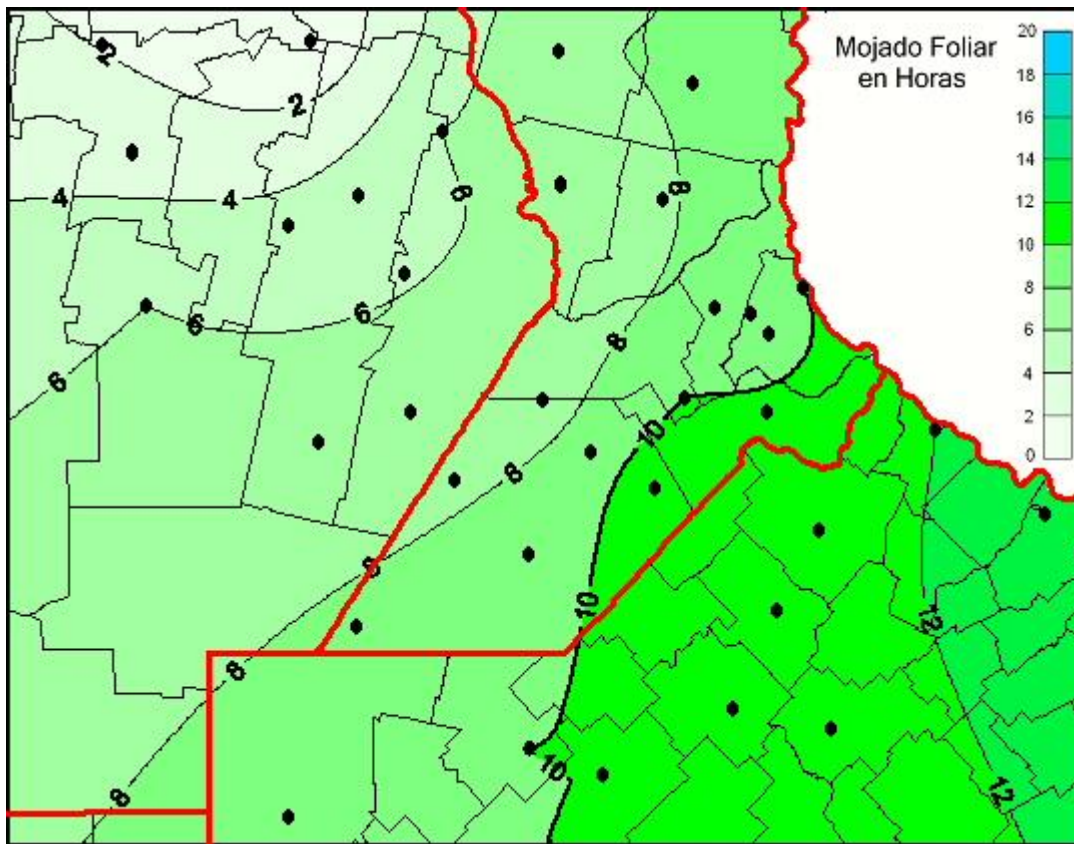

Humedad de Hoja

Mapa de humedad de hoja de las últimas 24 horas.
(Desde las 8:00AM hasta las 8:00AM). Se actualiza a las 10:00hs.