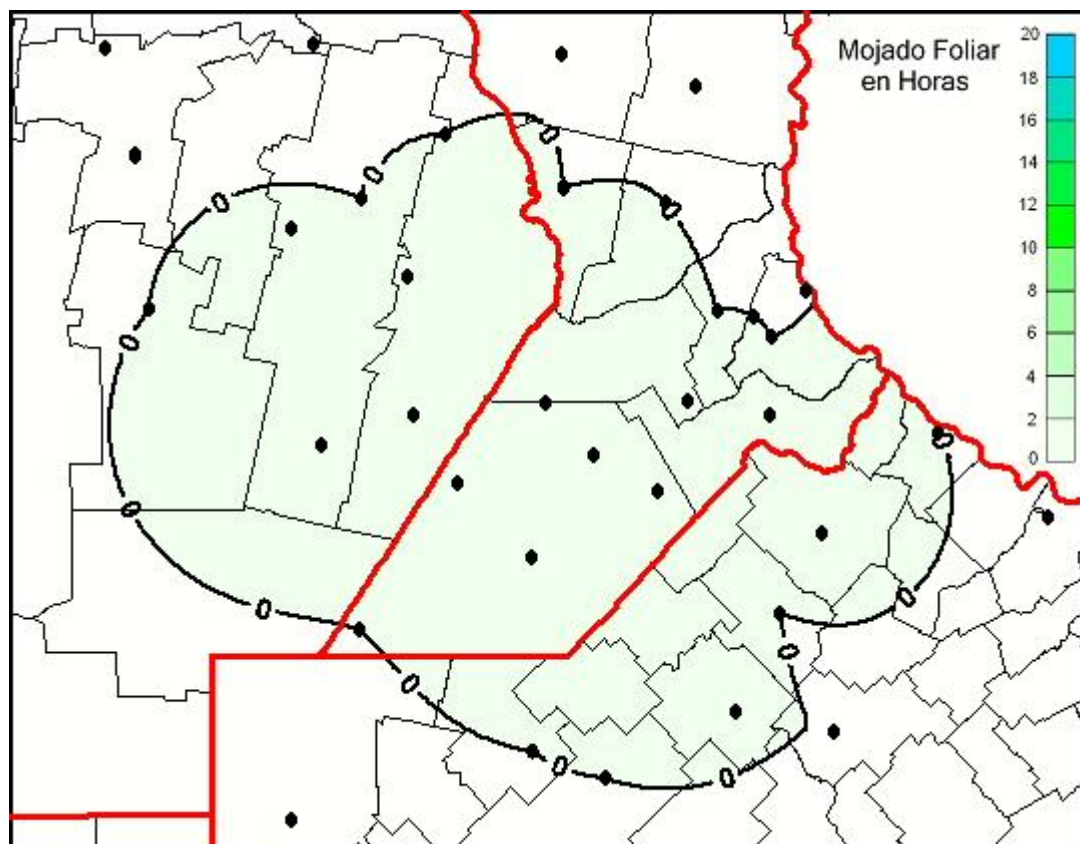

Humedad de Hoja

Mapa de humedad de hoja de las últimas 24 horas.
(Desde las 8:00AM hasta las 8:00AM). Se actualiza a las 10:00hs.