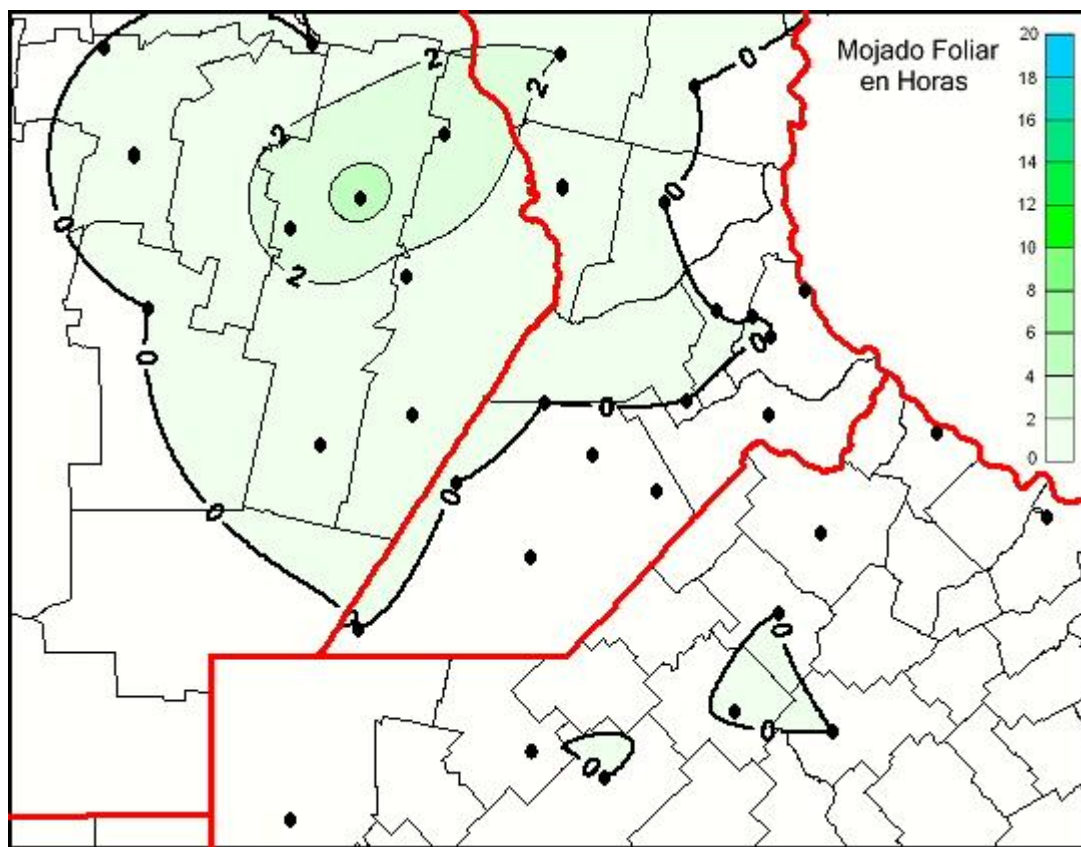

Humedad de Hoja

Mapa de humedad de hoja de las últimas 24 horas.
(Desde las 8:00AM hasta las 8:00AM). Se actualiza a las 10:00hs.