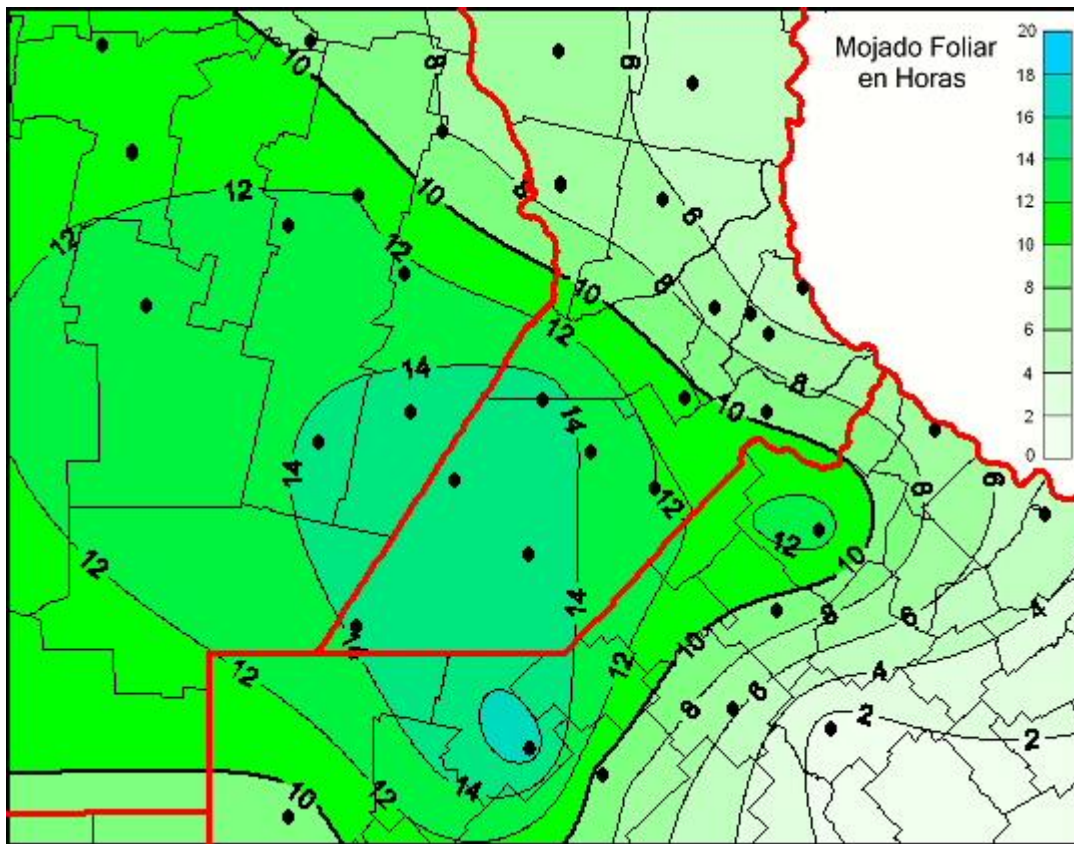

Humedad de Hoja

Mapa de humedad de hoja de las últimas 24 horas.
(Desde las 8:00AM hasta las 8:00AM). Se actualiza a las 10:00hs.