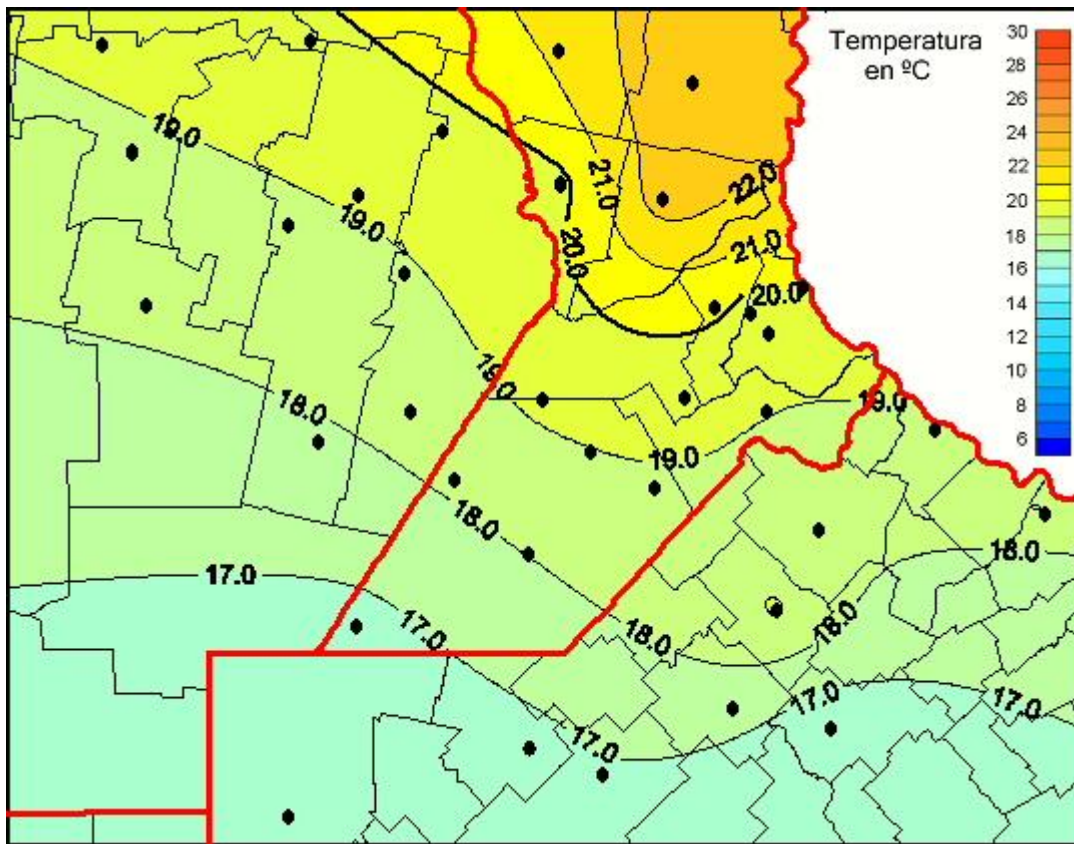

# Temperaturas Medias

Mapa de temperaturas medias de las las últimas 24 horas.  
(Desde las 8:00AM hasta las 8:00AM). Se actualiza a las 10:00hs.