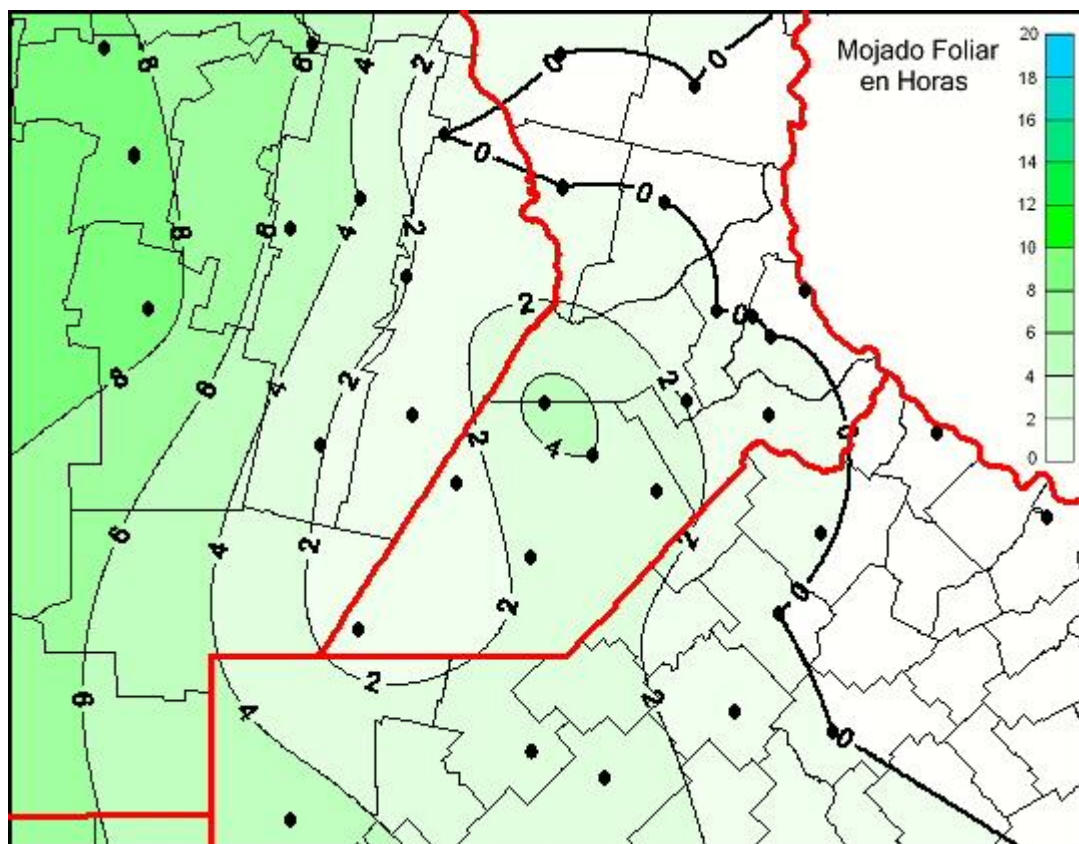

## Humedad de Hoja

Mapa de humedad de hoja de las últimas 72 horas.  
(Desde las 8:00AM hasta las 8:00AM). Se actualiza a las 10:00hs.