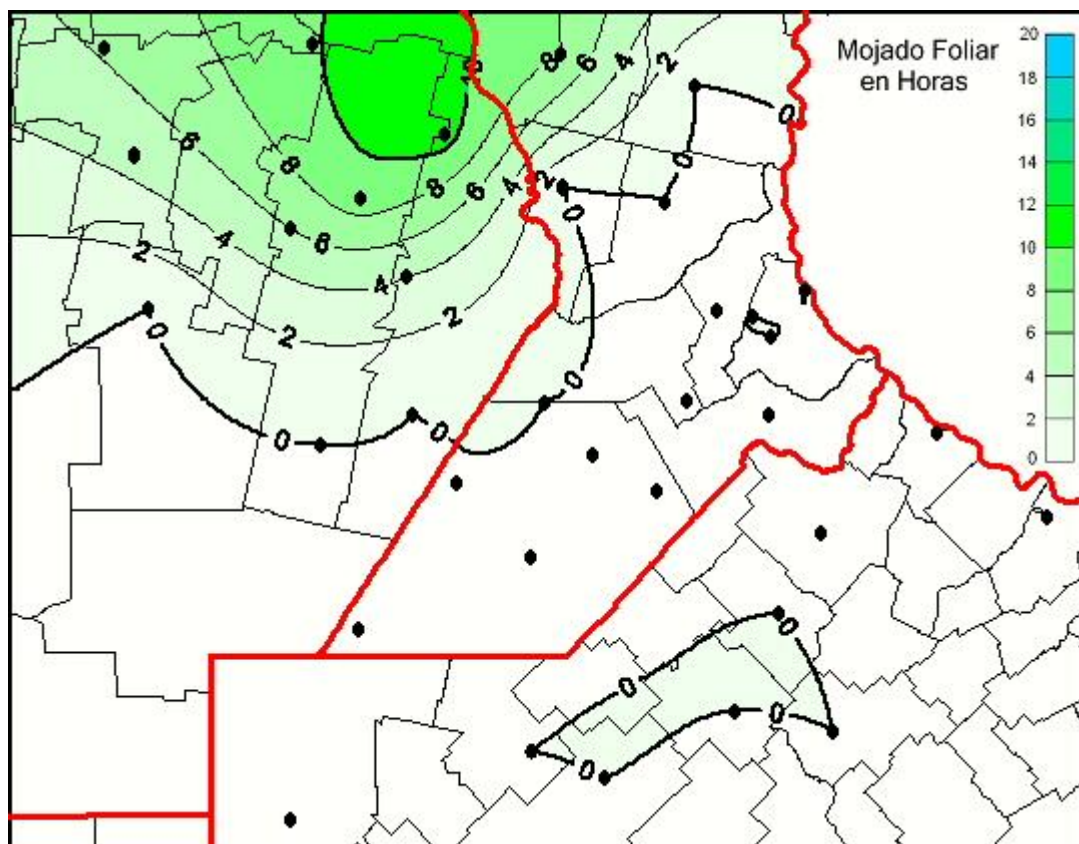

Humedad de Hoja

Mapa de humedad de hoja de las las últimas 24 horas.
(Desde las 8:00AM hasta las 8:00AM). Se actualiza a las 10:00hs.