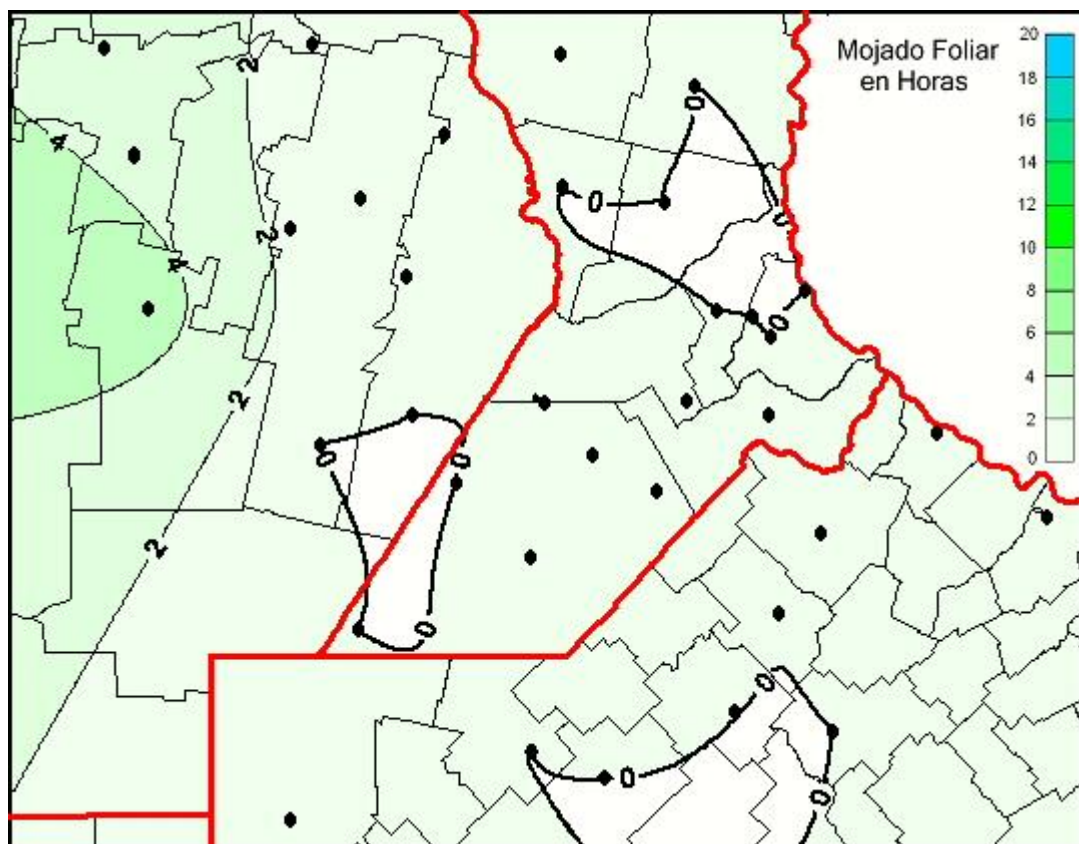

Humedad de Hoja

Mapa de humedad de hoja de las últimas 24 horas.
(Desde las 8:00AM hasta las 8:00AM). Se actualiza a las 10:00hs.