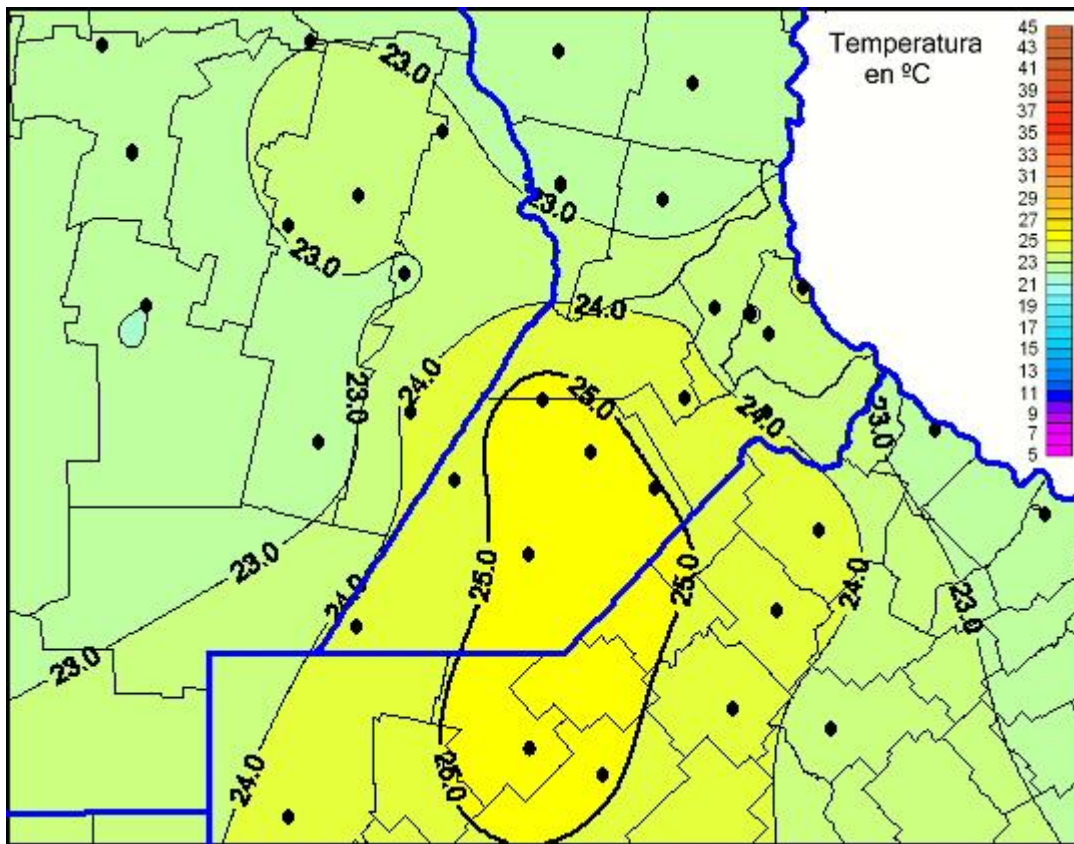

## Temperaturas Máximas

Mapa de temperaturas máximas de las últimas 24 horas.  
(Desde las 8:00AM hasta las 8:00AM). Se actualiza a las 10:00hs.