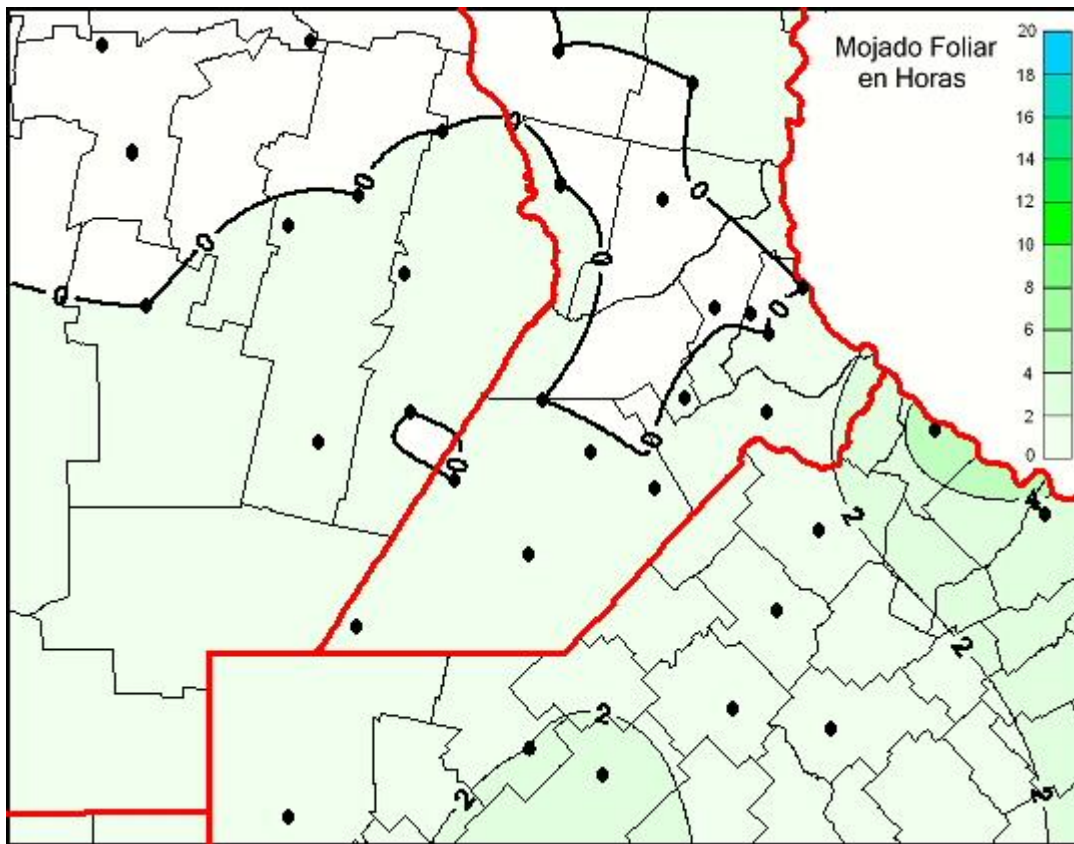

Humedad de Hoja

Mapa de humedad de hoja de las las últimas 24 horas.
(Desde las 8:00AM hasta las 8:00AM). Se actualiza a las 10:00hs.