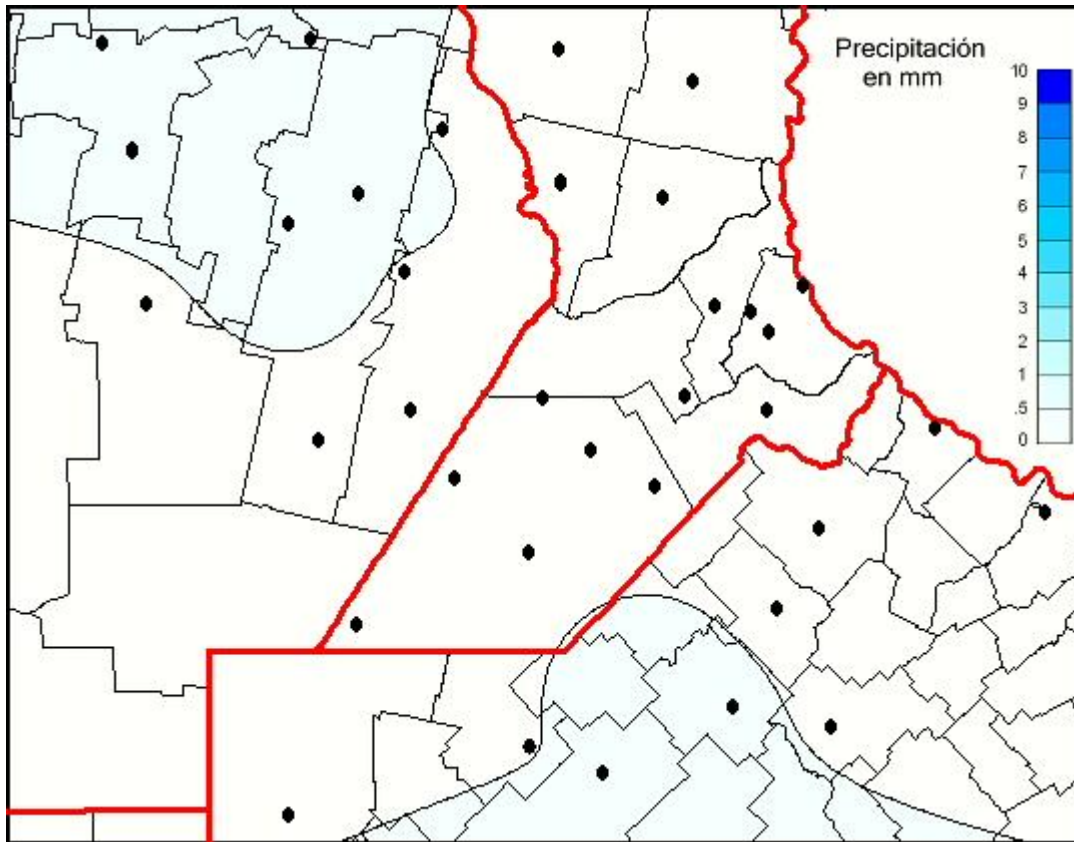

Lluvias

Mapa de precipitación acumulada en las últimas 24 horas.
(Desde las 8:00AM hasta las 8:00AM). Se actualiza a las 10:00hs.