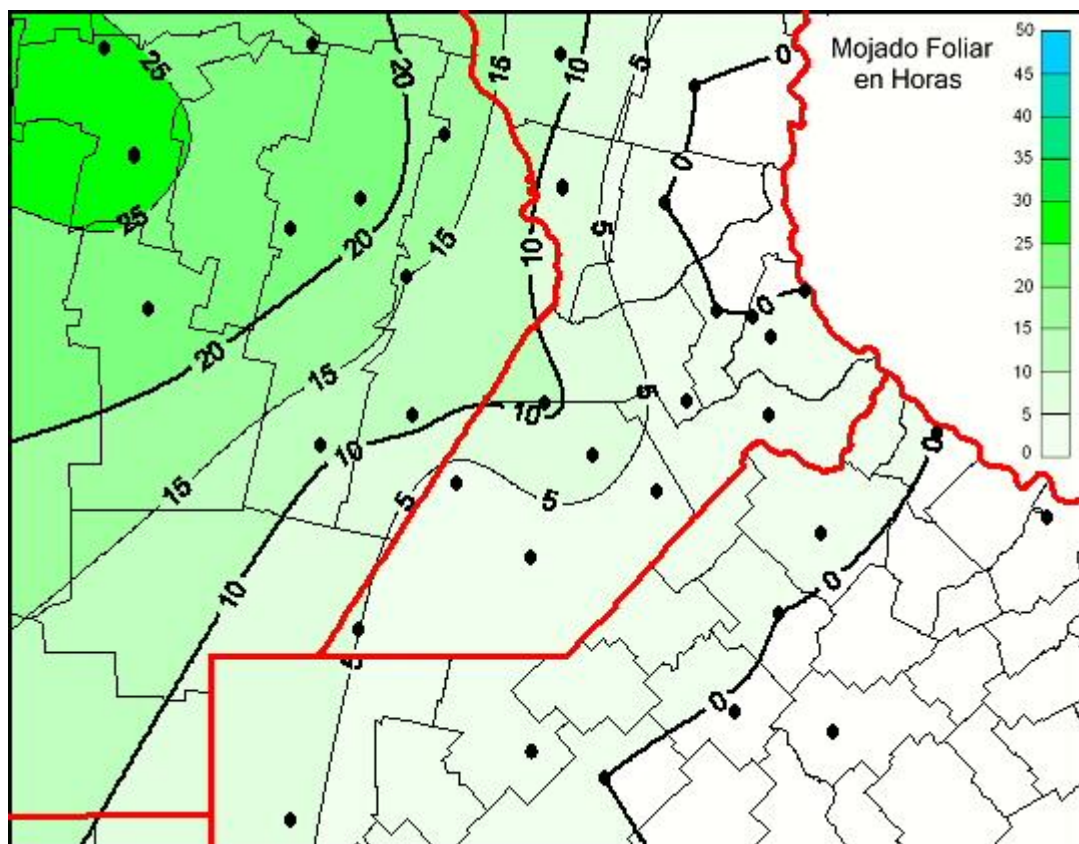

Humedad de Hoja

Mapa de humedad de hoja de las las últimas 72 horas.
(Desde las 8:00AM hasta las 8:00AM). Se actualiza a las 10:00hs.