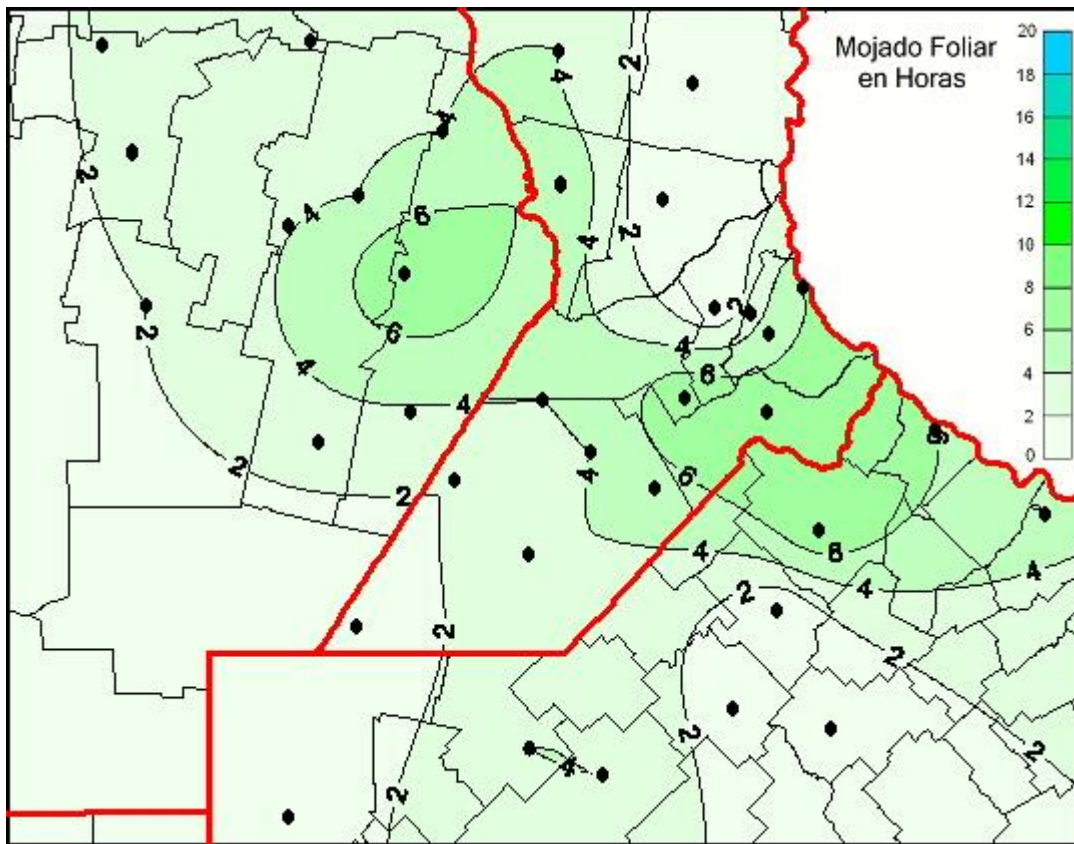

Humedad de Hoja

Mapa de humedad de hoja de las últimas 24 horas.
(Desde las 8:00AM hasta las 8:00AM). Se actualiza a las 10:00hs.