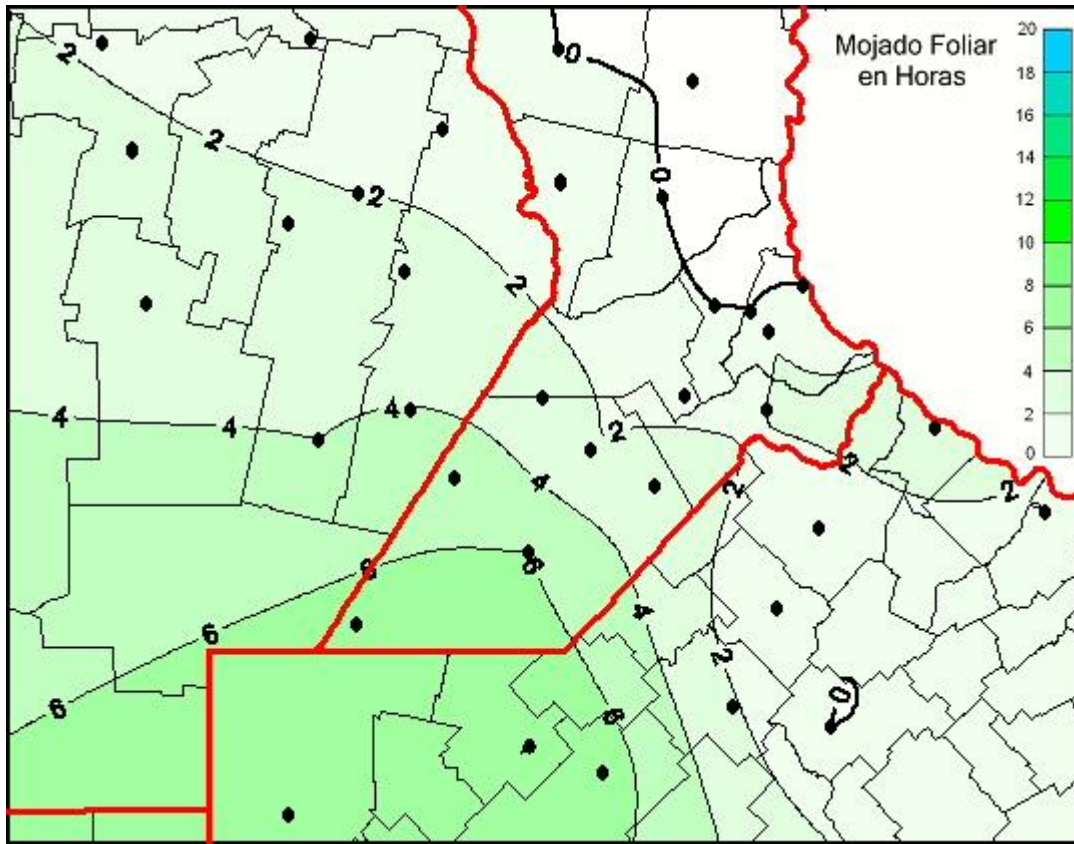

Humedad de Hoja

Mapa de humedad de hoja de las las últimas 24 horas.
(Desde las 8:00AM hasta las 8:00AM). Se actualiza a las 10:00hs.