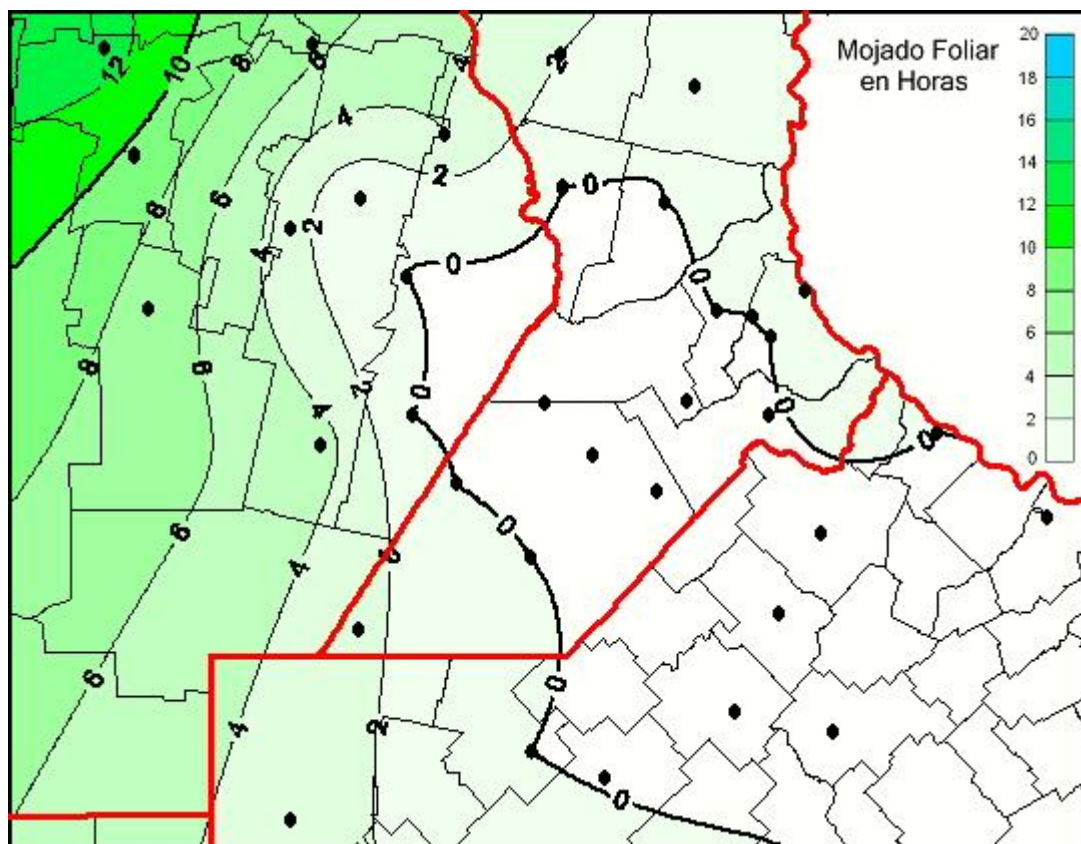

Humedad de Hoja

Mapa de humedad de hoja de las últimas 24 horas.
(Desde las 8:00AM hasta las 8:00AM). Se actualiza a las 10:00hs.