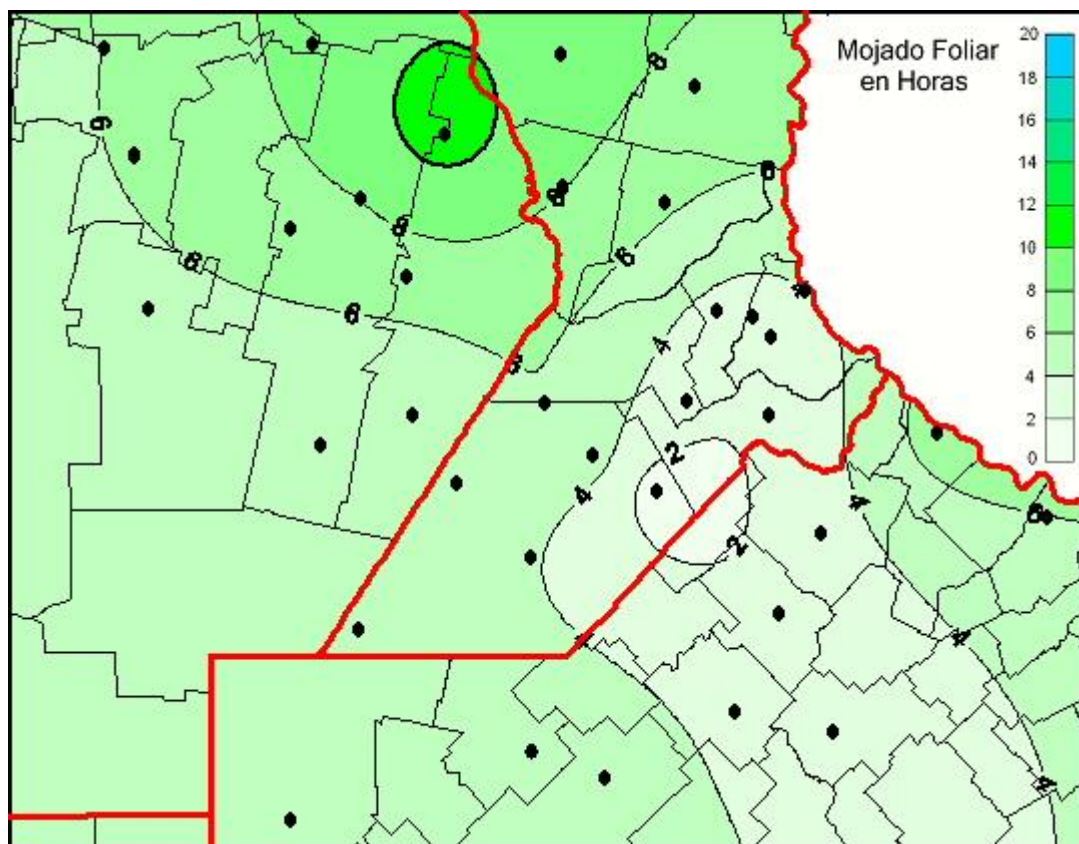

Humedad de Hoja

Mapa de humedad de hoja de las últimas 24 horas.
(Desde las 8:00AM hasta las 8:00AM). Se actualiza a las 10:00hs.