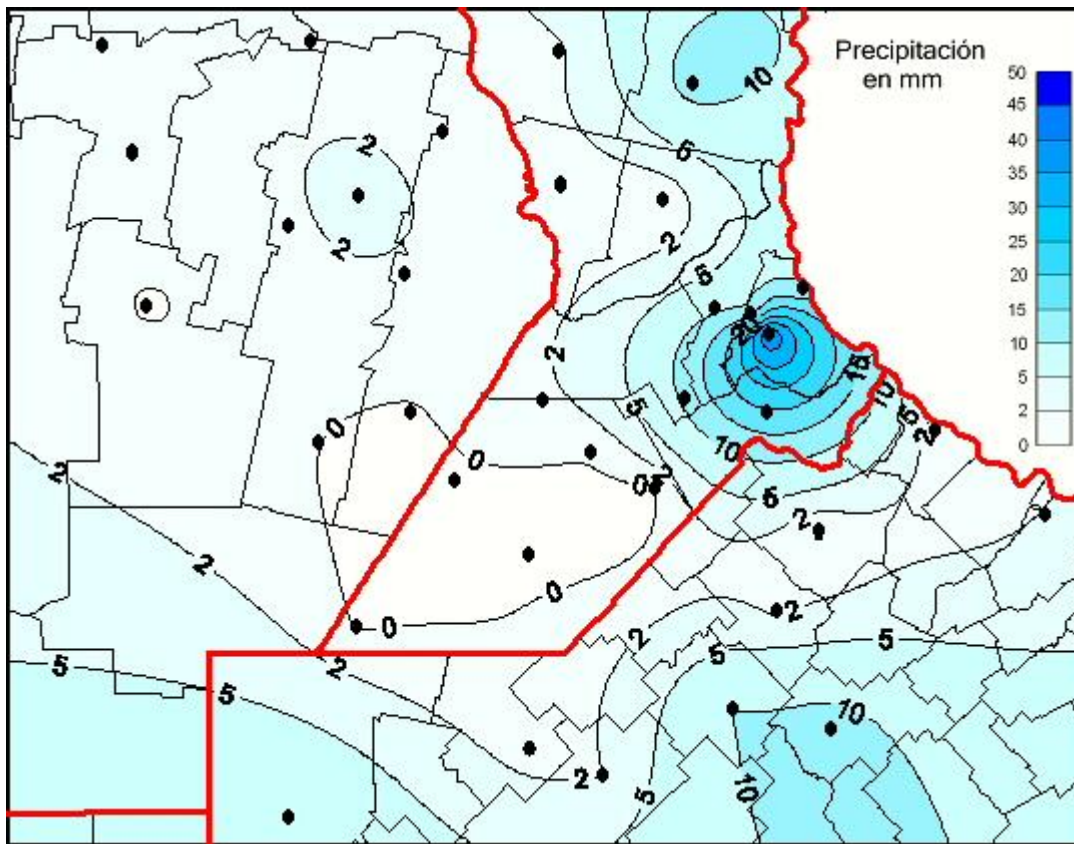

Lluvias

Mapa de precipitación acumulada en las últimas 24 horas.
(Desde las 8:00AM hasta las 8:00AM). Se actualiza a las 10:00hs.