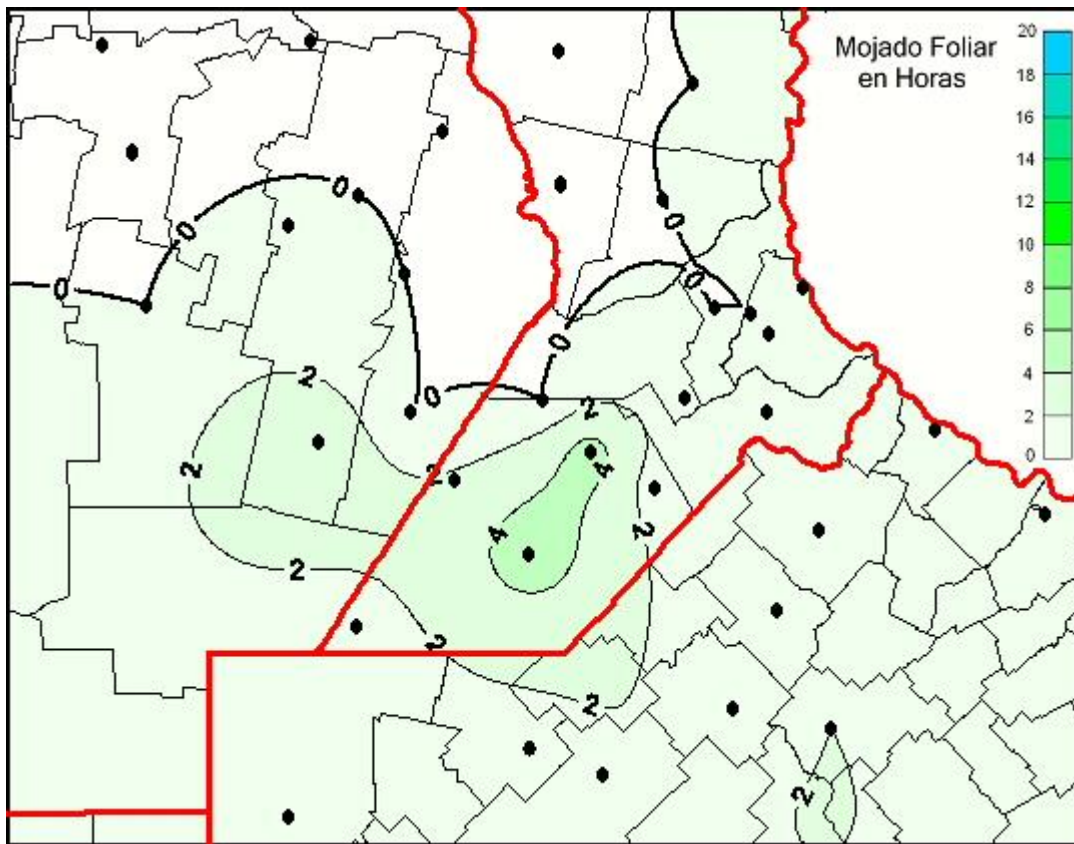

Humedad de Hoja

Mapa de humedad de hoja de las últimas 72 horas.
(Desde las 8:00AM hasta las 8:00AM). Se actualiza a las 10:00hs.