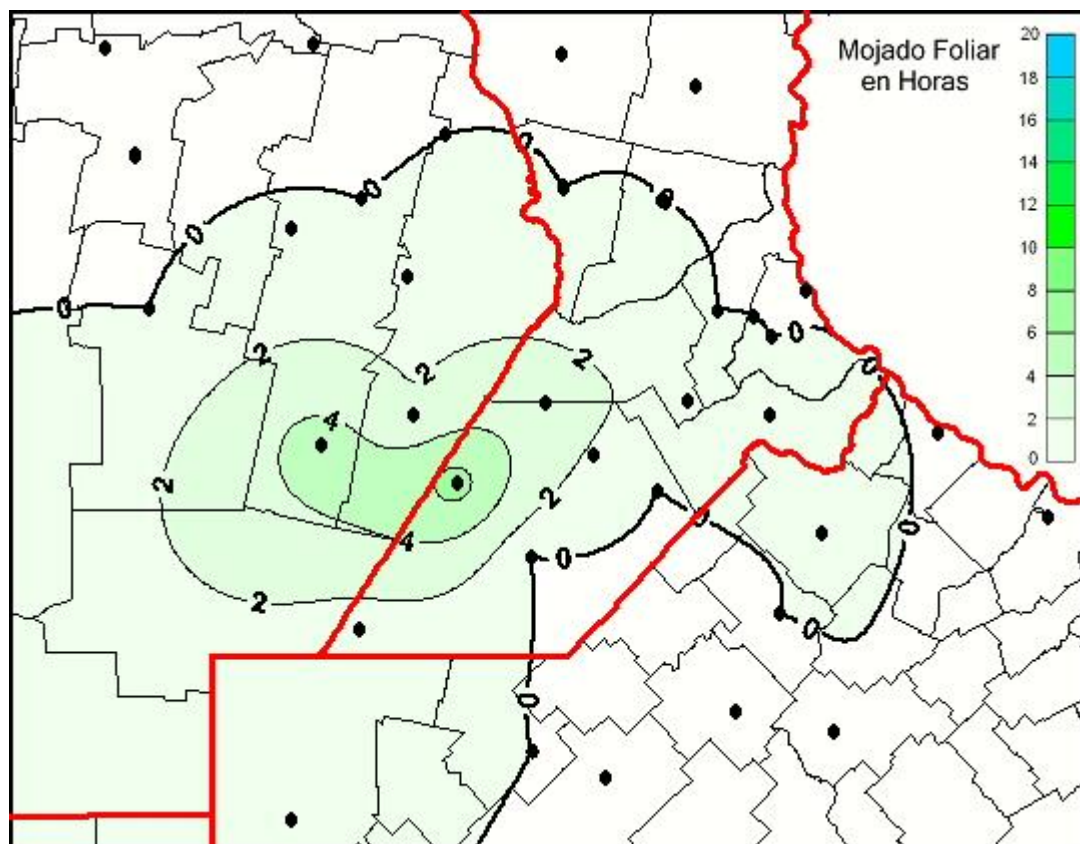

Humedad de Hoja

Mapa de humedad de hoja de las las últimas 24 horas.
(Desde las 8:00AM hasta las 8:00AM). Se actualiza a las 10:00hs.