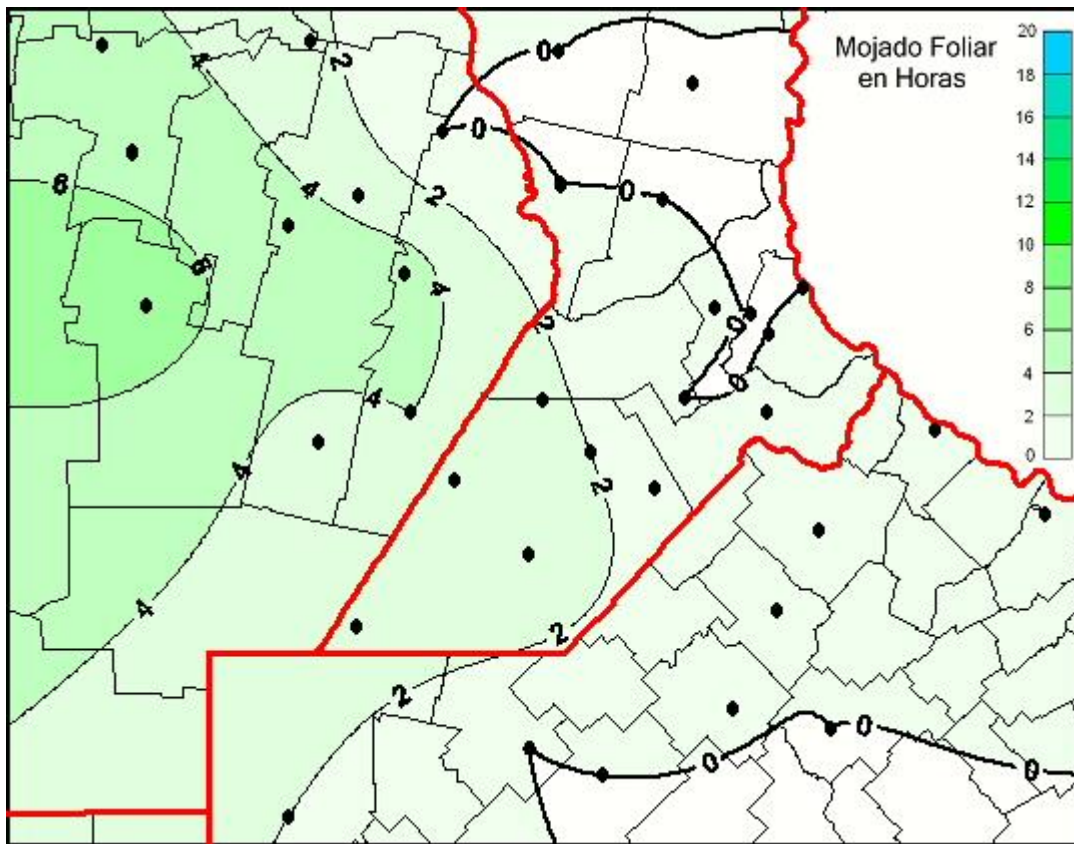

## Humedad de Hoja

Mapa de humedad de hoja de las últimas 24 horas.  
(Desde las 8:00AM hasta las 8:00AM). Se actualiza a las 10:00hs.