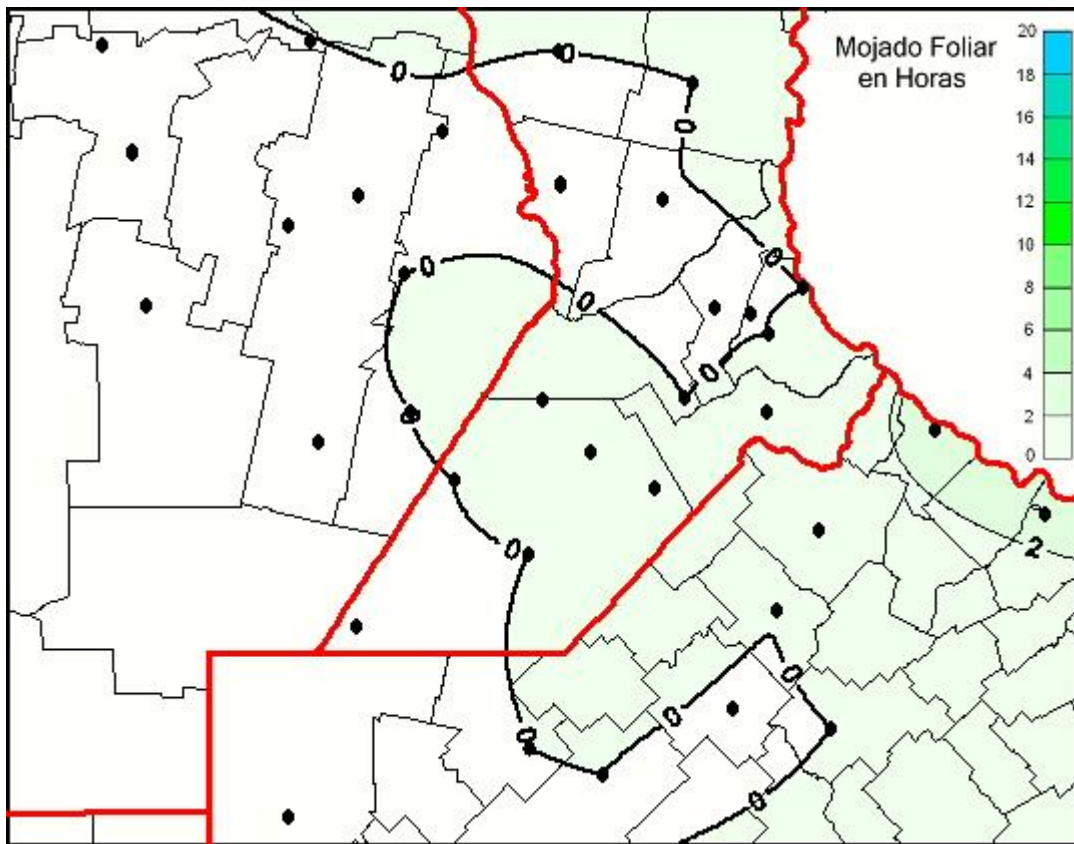

Humedad de Hoja

Mapa de humedad de hoja de las últimas 24 horas.
(Desde las 8:00AM hasta las 8:00AM). Se actualiza a las 10:00hs.