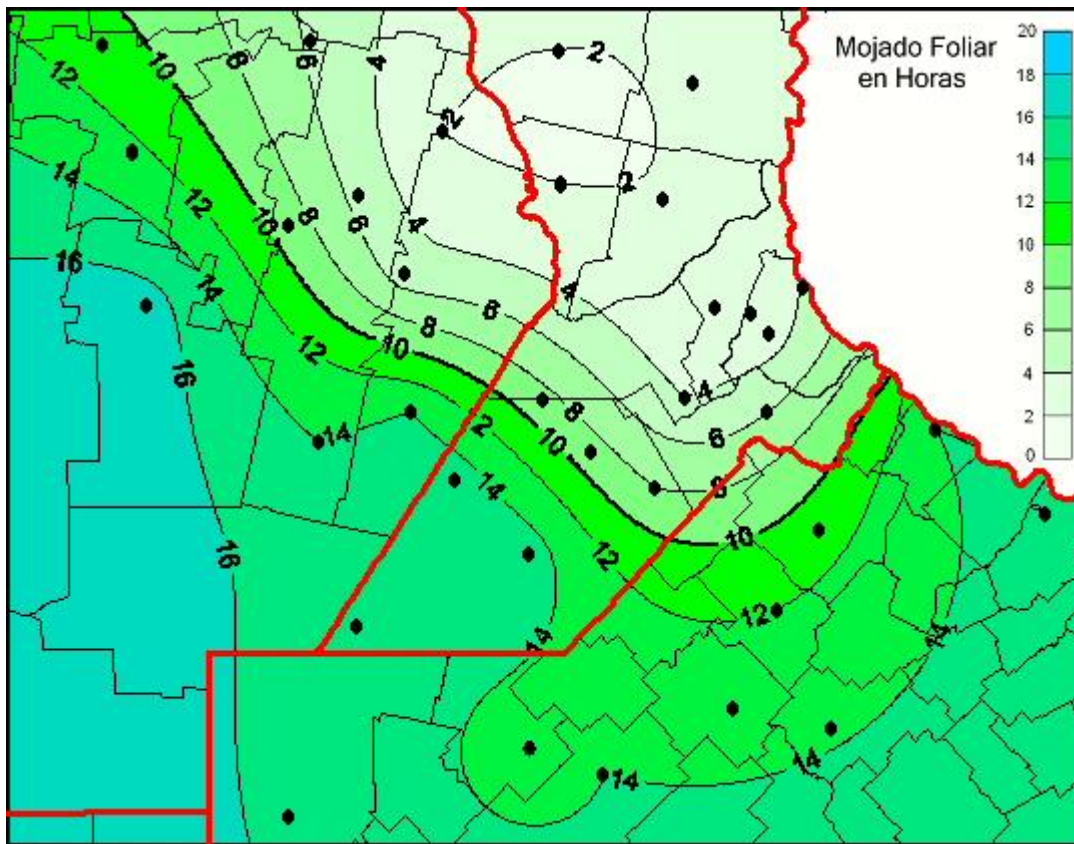

## Humedad de Hoja

Mapa de humedad de hoja de las las últimas 24 horas.  
(Desde las 8:00AM hasta las 8:00AM). Se actualiza a las 10:00hs.