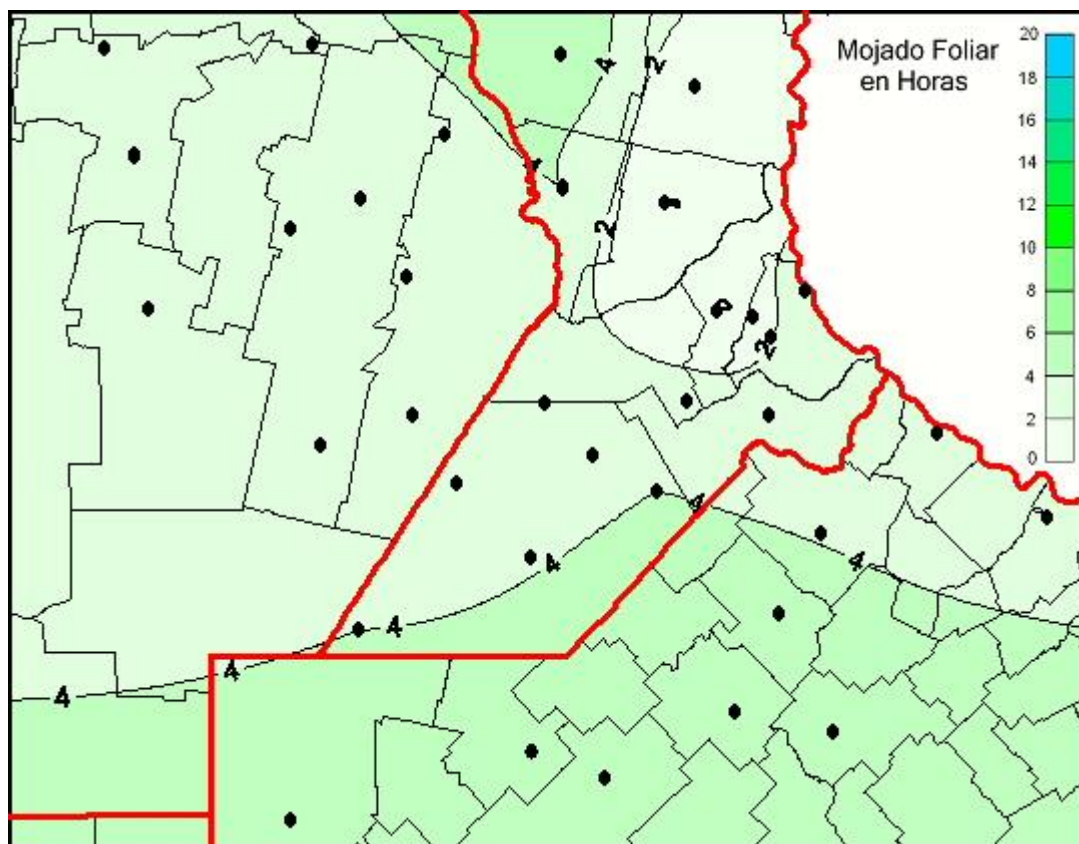

Humedad de Hoja

Mapa de humedad de hoja de las las últimas 24 horas.
(Desde las 8:00AM hasta las 8:00AM). Se actualiza a las 10:00hs.