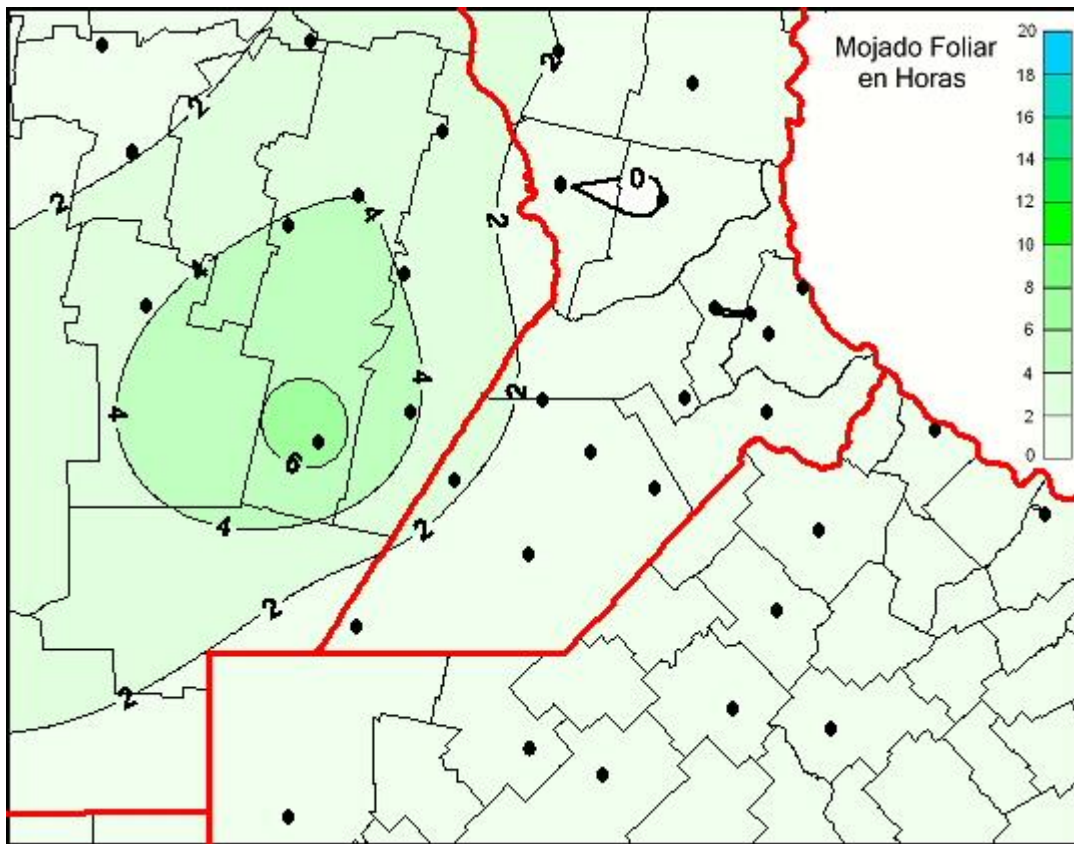

Humedad de Hoja

Mapa de humedad de hoja de las las últimas 96 horas.
(Desde las 8:00AM hasta las 8:00AM). Se actualiza a las 10:00hs.